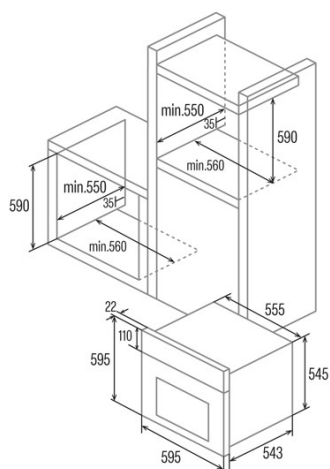

SES 6004 BK

Cod. 07044614

EAN 8422248347839

INFORMAÇÕES GERAIS

EAN/UPC	8422248347839
Subfamília	Static

Ficha de produto

Índice de Eficiência Energética (IEE)	95,2
Classe de eficiência energética	A
Consumo de energia em modo convencional [kWh/ciclo]	0,77
Fonte de calor	Electricity
Massa do aparelho [kg]	24,1
Número de cavidades	1
Volume da cavidade (L)	62

Dimensões

Largura (mm)	556
Altura (mm)	545
Profundidade (mm)	548

Controlos

Tipo de controlo	Mechanical
Mostrar	Não
Número de funções	4
Funções	Double_Grill;Grill;Top and bottom heating;Bottom heating
Temporizador	Não
Indicador de ligar/desligar	√
Indicador do termostato	-
Temperatura mínima [°C]	40
Temperatura máxima [°C]	240

Características

Limpeza	Aquasmart
Vidro interior removível	√
Tipo de luz	LED
Número de lâmpadas	15
Potência da lâmpada [W]	1
Número de vidros da porta	2
Fechadura manual da porta	√
Fecho suave	-
Tipo cavidade	Embossed
Suportes laterais	-
Níveis	4
Guias telescópicas	Não
Ventilador de convecção	-