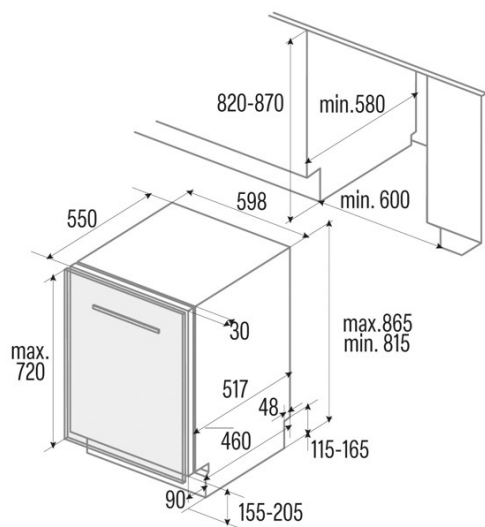

INFORMAÇÕES GERAIS

EAN/UPC	8422248351386
Subfamília	Built-in

Ligação elétrica

Tensão nominal (V)	220-240
Frequência nominal (Hz)	50
Potência nominal de entrada (W)	1760
Comprimento do cabo de alimentação (m)	1500
Tipo de ficha	Tipo C

Ficha de produto de acordo com o Regulamento da UE 2019/2022 - 2019/2017

Definições de localização predeterminadas	14
Classe de eficiência energética	E
Consumo de energia em modo desativado [W]	0
Nível sonoro [dBA]	47
Tipo de instalação	Built-In

Painel de controlo

Tipo de controlo	Soft Touch Buttons
Mostrar	LED
Indicador de controlo do sal	✓
Indicador de controlo do ajuda ao enxaguamento	✓
Atraso de início	3-6-9h
Indicador de tempo restante	✓
Início/Pausa	✓

Programas e funções

Número de programas	8
Programa 1 - Nome	Intensive
Programa 1 - Temperatura (°C)	65
Programa 2 - Nome	Normal
Programa 2 - Temperatura (°C)	55
Programa 3 - Nome	Eco
Programa 3 - Temperatura (°C)	45
Programa 4 - Nome	Express 90'
Programa 4 - Temperatura (°C)	60
Programa 5 - Nome	Vidro
Programa 5 - Temperatura (°C)	50
Programa 6 - Nome	Quick 30'
Programa 6 - Temperatura (°C)	45
Programa 7 - Nome	Automatic
Programa 7 - Temperatura (°C)	55
Programa 7 - Duração (min)	65

Ligação de energia e água

Tensão nominal (V)	220-240
Frequência nominal (Hz)	50
Potência nominal de entrada (W)	1760
Comprimento do cabo de alimentação (m)	1500
Tipo de ficha	Tipo C
Comprimento da mangueira de água de entrada (m)	1500
Comprimento da mangueira de água de drenagem (m)	1400

Instalação

Largura (mm)	598
Altura mín. (mm)	815
Profundidade (mm)	550
Altura ajustável	✓
Largura incorporada (mm)	600
Altura interior (mm)	820