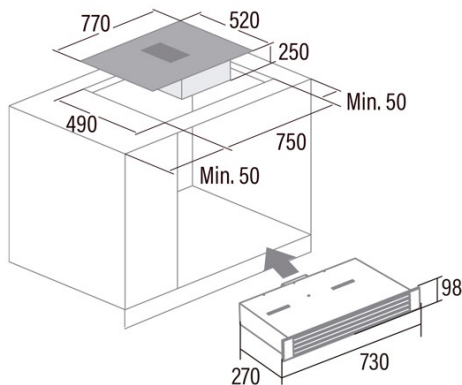

IAS 770

Cod. **08000403**

EAN **8422248102568**

INFORMAÇÕES GERAIS

EAN/UPC	8422248102568
Subfamília	Induction

Ficha de produto

Número de zonas de cocção	4
Zona 1: Tecnologia	Induction
Zona 1: Tipo de zona	Rectangular Flexible
Zona 1: Posição	Front Right
Zona 1: Diâmetro da zona (mm)	19x19
Zona 1: Potência (kW)	2
Zona 1: Reforço (kW)	2,8
Zona 1: Consumo (Wh/kg)	206,8
Zona 1B: Diâmetro da zona (mm)	N/A
Zona 1C: Diâmetro da zona (mm)	N/A
Zona 2: Tecnologia	Induction
Zona 2: Tipo de zona	Rectangular Flexible
Zona 2: Posição	Rear Right
Zona 2: Diâmetro da zona (mm)	19x19
Zona 2: Potência (kW)	1,5
Zona 2: Reforço (kW)	2
Zona 2: Consumo (Wh/kg)	181,5
Zona 2B: Diâmetro da zona (mm)	N/A
Zona 2C: Diâmetro da zona (mm)	N/A
Zona 3: Tecnologia	Induction
Zona 3: Tipo de zona	Rectangular Flexible
Zona 3: Posição	Front Left
Zona 3: Diâmetro da zona (mm)	19x19
Zona 3: Potência (kW)	2
Zona 3: Reforço (kW)	2,8
Zona 3: Consumo (Wh/kg)	194,2
Zona 3B: Diâmetro da zona (mm)	N/A
Zona 3C: Diâmetro da zona (mm)	N/A
Zona 4: Tecnologia	Induction
Zona 4: Tipo de zona	Rectangular Flexible
Zona 4: Posição	Rear Left
Zona 4: Diâmetro da zona (mm)	19x19
Zona 4: Potência (kW)	1,5
Zona 4: Reforço (kW)	2
Zona 4: Consumo (Wh/kg)	181,5
Zona 4B: Diâmetro da zona (mm)	N/A
Zona 4C: Diâmetro da zona (mm)	N/A
Zona 5: Tecnologia	N/A
Zona 5: Diâmetro da zona (mm)	N/A
Zona 5B: Diâmetro da zona (mm)	N/A
Zona 5C: Diâmetro da zona (mm)	N/A
Zona 6: Tecnologia	N/A
Zona 6: Diâmetro da zona (mm)	N/A
Zona 6B: Diâmetro da zona (mm)	N/A
Zona 6C: Diâmetro da zona (mm)	N/A

Dimensões

Largura (mm)	770
Altura (mm)	250
Profundidade (mm)	520
Altura incorporada (mm)	750
Profundidade incorporada (mm)	490
Sistema de instalação fácil	Quick Fix

Acabamento

Material	Vidro
Bisel	Frente