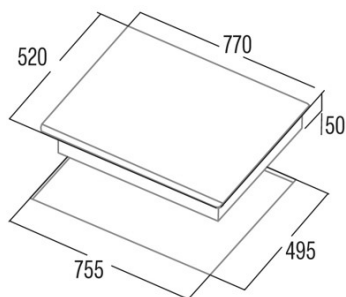

INFORMAÇÕES GERAIS

EAN/UPC	8422248054485
Subfamília	Induction

Ficha de produto

Número de zonas de cocção	6
Zona 1: Tecnologia	Induction
Zona 1: Tipo de zona	Rectangular Flexible
Zona 1: Posição	Front Left
Zona 1: Diâmetro da zona (mm)	23,5x19
Zona 1: Reforço (kW)	3,7
Zona 1: Consumo (Wh/kg)	182,7
Zona 1B: Diâmetro da zona (mm)	N/A
Zona 1C: Diâmetro da zona (mm)	N/A
Zona 2: Tipo de zona	Rectangular Flexible
Zona 2: Posição	Rear Left
Zona 2: Potência (kW)	2,1
Zona 2: Consumo (Wh/kg)	182,7
Zona 2B: Diâmetro da zona (mm)	N/A
Zona 2C: Diâmetro da zona (mm)	N/A
Zona 3: Tecnologia	10
Zona 3: Tipo de zona	Rectangular Flexible
Zona 3: Diâmetro da zona (mm)	23,5x19
Zona 3: Potência (kW)	2,1
Zona 3: Reforço (kW)	3,7
Zona 3: Consumo (Wh/kg)	182,7
Zona 3B: Diâmetro da zona (mm)	N/A
Zona 3C: Diâmetro da zona (mm)	N/A
Zona 4: Tecnologia	Induction
Zona 4: Tipo de zona	Rectangular Flexible
Zona 4: Posição	Rear Centre
Zona 4: Diâmetro da zona (mm)	23,5x19
Zona 4: Potência (kW)	2,1
Zona 4: Reforço (kW)	3,7
Zona 4: Consumo (Wh/kg)	182,7
Zona 4C: Diâmetro da zona (mm)	N/A
Zona 5: Tecnologia	duction
Zona 5: Tipo de zona	Rectangular Flexible
Zona 5: Posição	Rear Right
Zona 5: Diâmetro da zona (mm)	23,5x19
Zona 5: Potência (kW)	2,1
Zona 5: Reforço (kW)	3,7
Zona 5: Consumo (Wh/kg)	182,7
Zona 5B: Diâmetro da zona (mm)	N/A
Zona 5C: Diâmetro da zona (mm)	N/A
Zona 6: Tecnologia	Induction
Zona 6: Tipo de zona	Rectangular Flexible
Zona 6: Posição	Front Right
Zona 6: Diâmetro da zona (mm)	23,5x19
Zona 6: Potência (kW)	100
Zona 6: Reforço (kW)	3,7
Zona 6: Consumo (Wh/kg)	182,7
Zona 6B: Diâmetro da zona (mm)	N/A
Zona 6C: Diâmetro da zona (mm)	N/A

Dimensões

Largura (mm)	770
Altura (mm)	50
Profundidade (mm)	520
Largura incorporada (mm)	755
Profundidade incorporada (mm)	495
Sistema de instalação fácil	Quick Fix