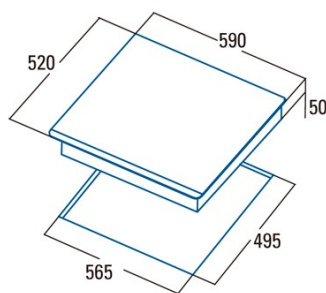

INFORMAÇÕES GERAIS

EAN/UPC	8422248059206
Subfamília	Induction

Ficha de produto

Número de zonas de cocção	4
Zona 1: Tecnologia	Induction
Zona 1: Tipo de zona	Rectangular Flexible
Zona 1: Posição	Front Left
Zona 1: Diâmetro da zona (mm)	23,5x19
Zona 1: Potência (kW)	2,1
Zona 1: Reforço (kW)	3,7
Zona 1: Consumo (Wh/kg)	182,7
Zona 1B: Diâmetro da zona (mm)	N/A
Zona 1C: Diâmetro da zona (mm)	N/A
Zona 2: Tecnologia	Induction
Zona 2: Tipo de zona	Rectangular Flexible
Zona 2: Posição	Rear Left
Zona 2: Diâmetro da zona (mm)	23,5x19
Zona 2: Potência (kW)	2,1
Zona 2: Reforço (kW)	3,7
Zona 2: Consumo (Wh/kg)	182,7
Zona 2B: Diâmetro da zona (mm)	N/A
Zona 2C: Diâmetro da zona (mm)	N/A
Zona 3: Tecnologia	Induction
Zona 3: Tipo de zona	Rectangular Flexible
Zona 3: Posição	Rear Right
Zona 3: Diâmetro da zona (mm)	23,5x19
Zona 3: Potência (kW)	2,1
Zona 3: Reforço (kW)	3,7
Zona 3: Consumo (Wh/kg)	182,7
Zona 3B: Diâmetro da zona (mm)	N/A
Zona 3C: Diâmetro da zona (mm)	N/A
Zona 4: Tecnologia	Induction
Zona 4: Tipo de zona	Rectangular Flexible
Zona 4: Posição	Front Right
Zona 4: Diâmetro da zona (mm)	23,5x19
Zona 4: Potência (kW)	2,1
Zona 4: Reforço (kW)	3,7
Zona 4: Consumo (Wh/kg)	182,7
Zona 4B: Diâmetro da zona (mm)	N/A
Zona 4C: Diâmetro da zona (mm)	N/A
Zona 5: Tecnologia	N/A
Zona 5: Tipo de zona	N/A
Zona 5: Posição	N/A
Zona 5: Diâmetro da zona (mm)	N/A
Zona 5B: Diâmetro da zona (mm)	N/A
Zona 5C: Diâmetro da zona (mm)	N/A
Zona 6: Tecnologia	N/A
Zona 6: Tipo de zona	N/A
Zona 6: Posição	N/A
Zona 6: Diâmetro da zona (mm)	N/A
Zona 6B: Diâmetro da zona (mm)	N/A
Zona 6C: Diâmetro da zona (mm)	N/A

Dimensões

Largura (mm)	590
Altura (mm)	50
Profundidade (mm)	520
Largura incorporada (mm)	565
Profundidade incorporada (mm)	495
Sistema de instalação fácil	Quick Fix