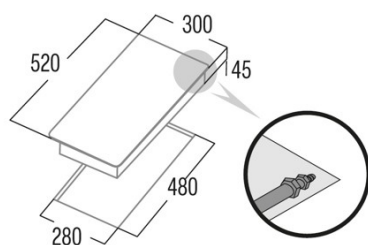

GI 3002 X

Cod. **08039600**

EAN **8422248108829**

INFORMAÇÕES GERAIS

EAN/UPC	8422248108829
Subfamília	Gas

Ficha de produto

Número de zonas de cocção	2
Zona 1: Tecnologia	Gas
Zona 1: Tipo de zona	Rapid
Zona 1: Posição	Rear
Zona 1: Diâmetro da zona (mm)	N/A
Zona 1: Potência (kW)	3
Zona 1: Consumo (Wh/kg)	286
Zona 1B: Diâmetro da zona (mm)	N/A
Zona 1C: Diâmetro da zona (mm)	N/A
Zona 2: Tecnologia	Gas
Zona 2: Tipo de zona	Auxiliary
Zona 2: Posição	Fronte
Zona 2: Diâmetro da zona (mm)	N/A
Zona 2: Potência (kW)	1
Zona 2: Consumo (Wh/kg)	95
Zona 2B: Diâmetro da zona (mm)	N/A
Zona 2C: Diâmetro da zona (mm)	N/A
Zona 3: Tecnologia	N/A
Zona 3: Diâmetro da zona (mm)	N/A
Zona 3B: Diâmetro da zona (mm)	N/A
Zona 3C: Diâmetro da zona (mm)	N/A
Zona 4: Tecnologia	N/A
Zona 4: Diâmetro da zona (mm)	N/A
Zona 4B: Diâmetro da zona (mm)	N/A
Zona 4C: Diâmetro da zona (mm)	N/A
Zona 5: Tecnologia	N/A
Zona 5: Diâmetro da zona (mm)	N/A
Zona 5B: Diâmetro da zona (mm)	N/A
Zona 5C: Diâmetro da zona (mm)	N/A
Zona 6: Tecnologia	N/A
Zona 6: Diâmetro da zona (mm)	N/A
Zona 6B: Diâmetro da zona (mm)	N/A
Zona 6C: Diâmetro da zona (mm)	N/A

Dimensões

Largura (mm)	300
Altura (mm)	45
Profundidade (mm)	520
Largura incorporada (mm)	280
Profundidade incorporada (mm)	480
Sistema de instalação fácil	Clamping System

Acabamento

Material	Stainless Steel
Bisel	Não
Moldura	Não
Suportes de cocção	Cast Iron