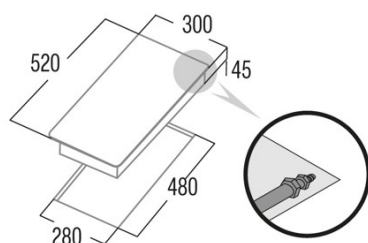

GI 3002 X

Cod. **08039600**

EAN **8422248108829**

INFORMAÇÕES GERAIS

EAN/UPC	8422248108829
Subfamília	Gas

Ficha de produto

Número de zonas de cocção	2
Zona 1: Tecnologia	Gas
Zona 1: Tipo de zona	Rapid
Zona 1: Posição	Rear
Zona 1: Diâmetro da zona (mm)	N/A
Zona 1: Potência (kW)	3
Zona 1: Consumo (Wh/kg)	286
Zona 1B: Diâmetro da zona (mm)	N/A
Zona 1C: Diâmetro da zona (mm)	N/A
Zona 2: Tecnologia	Gas
Zona 2: Tipo de zona	Auxiliary
Zona 2: Posição	Fronte
Zona 2: Diâmetro da zona (mm)	N/A
Zona 2: Potência (kW)	1
Zona 2: Consumo (Wh/kg)	95
Zona 2B: Diâmetro da zona (mm)	N/A
Zona 2C: Diâmetro da zona (mm)	N/A
Zona 3: Tecnologia	N/A
Zona 3: Diâmetro da zona (mm)	N/A
Zona 3B: Diâmetro da zona (mm)	N/A
Zona 3C: Diâmetro da zona (mm)	N/A
Zona 4: Tecnologia	N/A
Zona 4: Diâmetro da zona (mm)	N/A
Zona 4B: Diâmetro da zona (mm)	N/A
Zona 4C: Diâmetro da zona (mm)	N/A
Zona 5: Tecnologia	N/A
Zona 5: Diâmetro da zona (mm)	N/A
Zona 5B: Diâmetro da zona (mm)	N/A
Zona 5C: Diâmetro da zona (mm)	N/A
Zona 6: Tecnologia	N/A
Zona 6: Diâmetro da zona (mm)	N/A
Zona 6B: Diâmetro da zona (mm)	N/A
Zona 6C: Diâmetro da zona (mm)	N/A

Dimensões

Largura (mm)	300
Altura (mm)	45
Profundidade (mm)	520
Largura incorporada (mm)	280
Profundidade incorporada (mm)	480
Sistema de instalação fácil	Clamping System

Acabamento

Material	Stainless Steel
Bisel	Não
Moldura	Não
Suportes de cocção	Cast Iron