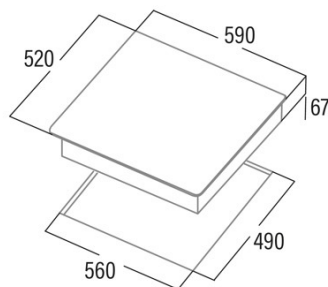

TN 604 B

Cod. **08040011**

EAN **8422248109321**

INFORMAÇÕES GERAIS

EAN/UPC	8422248109321
Subfamília	Radiant

Ficha de produto

Número de zonas de cocção	4
Zona 1: Tecnologia	Radiant
Zona 1: Tipo de zona	Simple
Zona 1: Posição	Front Left
Zona 1: Diâmetro da zona (mm)	14
Zona 1: Potência (kW)	1,2
Zona 1: Consumo (Wh/kg)	187,7
Zona 1B: Diâmetro da zona (mm)	N/A
Zona 1C: Diâmetro da zona (mm)	N/A
Zona 2: Tecnologia	Radiant
Zona 2: Tipo de zona	Simple
Zona 2: Posição	Rear Left
Zona 2: Diâmetro da zona (mm)	18
Zona 2: Potência (kW)	1,8
Zona 2: Consumo (Wh/kg)	183,4
Zona 2B: Diâmetro da zona (mm)	N/A
Zona 2C: Diâmetro da zona (mm)	N/A
Zona 3: Tecnologia	Radiant
Zona 3: Tipo de zona	Simple
Zona 3: Posição	Rear Right
Zona 3: Diâmetro da zona (mm)	14
Zona 3: Potência (kW)	1,2
Zona 3: Consumo (Wh/kg)	194,1
Zona 3B: Diâmetro da zona (mm)	N/A
Zona 3C: Diâmetro da zona (mm)	N/A
Zona 4: Tecnologia	Radiant
Zona 4: Tipo de zona	Simple
Zona 4: Posição	Front Right
Zona 4: Diâmetro da zona (mm)	18
Zona 4: Potência (kW)	1,8
Zona 4: Consumo (Wh/kg)	191,3
Zona 4B: Diâmetro da zona (mm)	N/A
Zona 4C: Diâmetro da zona (mm)	N/A
Zona 5: Tecnologia	N/A
Zona 5: Tipo de zona	N/A
Zona 5: Posição	N/A
Zona 5: Diâmetro da zona (mm)	N/A
Zona 5B: Diâmetro da zona (mm)	N/A
Zona 5C: Diâmetro da zona (mm)	N/A
Zona 6: Tecnologia	N/A
Zona 6: Tipo de zona	N/A
Zona 6: Posição	N/A
Zona 6: Diâmetro da zona (mm)	N/A
Zona 6B: Diâmetro da zona (mm)	N/A
Zona 6C: Diâmetro da zona (mm)	N/A

Dimensões

Largura (mm)	590
Profundidade (mm)	520
Largura incorporada (mm)	560
Profundidade incorporada (mm)	490
Sistema de instalação fácil	Quick Fix

Acabamento

Material	Vidro
Bisel	Não
Moldura	Não

Suportes de cocção	N/A
--------------------	-----