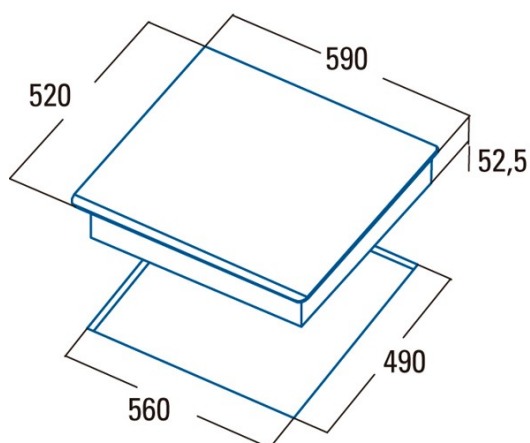

INSB 6004 BK

Cod. **08040406**

EAN **8422248079594**

INFORMAÇÕES GERAIS

EAN/UPC	8422248079594
Subfamília	Induction

Ficha de produto

Número de zonas de cocção	4
Zona 1: Tecnologia	Induction
Zona 1: Tipo de zona	Simple
Zona 1: Posição	Front Left
Zona 1: Diâmetro da zona (mm)	21
Zona 1: Potência (kW)	2,3
Zona 1: Reforço (kW)	2,6
Zona 1: Consumo (Wh/kg)	182,9
Zona 1B: Diâmetro da zona (mm)	N/A
Zona 1C: Diâmetro da zona (mm)	N/A
Zona 2: Tecnologia	Induction
Zona 2: Tipo de zona	Simple
Zona 2: Posição	Rear Left
Zona 2: Diâmetro da zona (mm)	16
Zona 2: Potência (kW)	1,2
Zona 2: Reforço (kW)	1,5
Zona 2: Consumo (Wh/kg)	182,8
Zona 2B: Diâmetro da zona (mm)	N/A
Zona 2C: Diâmetro da zona (mm)	N/A
Zona 3: Tecnologia	Induction
Zona 3: Tipo de zona	Simple
Zona 3: Posição	Rear Right
Zona 3: Diâmetro da zona (mm)	18
Zona 3: Potência (kW)	1,8
Zona 3: Reforço (kW)	2,3
Zona 3: Consumo (Wh/kg)	179,2
Zona 3B: Diâmetro da zona (mm)	N/A
Zona 3C: Diâmetro da zona (mm)	N/A
Zona 4: Tecnologia	Induction
Zona 4: Tipo de zona	Simple
Zona 4: Posição	Front Right
Zona 4: Diâmetro da zona (mm)	16
Zona 4: Potência (kW)	1,2
Zona 4: Reforço (kW)	1,5
Zona 4: Consumo (Wh/kg)	179,5
Zona 4B: Diâmetro da zona (mm)	N/A
Zona 4C: Diâmetro da zona (mm)	N/A
Zona 5: Tecnologia	N/A
Zona 5: Tipo de zona	N/A
Zona 5: Posição	N/A
Zona 5: Diâmetro da zona (mm)	N/A
Zona 5B: Diâmetro da zona (mm)	N/A
Zona 5C: Diâmetro da zona (mm)	N/A
Zona 6: Tecnologia	N/A
Zona 6: Tipo de zona	N/A
Zona 6: Posição	N/A
Zona 6: Diâmetro da zona (mm)	N/A
Zona 6B: Diâmetro da zona (mm)	N/A
Zona 6C: Diâmetro da zona (mm)	N/A

Dimensões

Largura (mm)	590
Altura (mm)	58
Profundidade (mm)	520
Largura incorporada (mm)	565
Altura incorporada (mm)	54
Profundidade incorporada (mm)	495

Acabamento

Material	Vidro
Bisel	Frente
Moldura	Não
Suportes de cocção	N/A