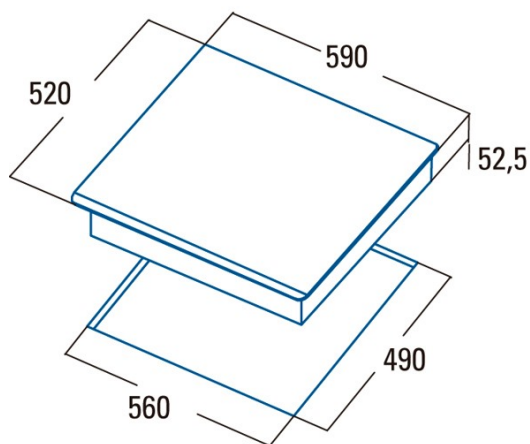

INSB 6004 BK

Cod. **08040406**

EAN **8422248079594**

INFORMAÇÕES GERAIS

EAN/UPC	8422248079594
Subfamília	Induction

Ficha de produto

Número de zonas de cocção	4
Zona 1: Tecnologia	Induction
Zona 1: Tipo de zona	Simple
Zona 1: Posição	Front Left
Zona 1: Diâmetro da zona (mm)	21
Zona 1: Potência (kW)	2,3
Zona 1: Reforço (kW)	2,6
Zona 1: Consumo (Wh/kg)	182,9
Zona 1B: Diâmetro da zona (mm)	N/A
Zona 1C: Diâmetro da zona (mm)	N/A
Zona 2: Tecnologia	Induction
Zona 2: Tipo de zona	Simple
Zona 2: Posição	Rear Left
Zona 2: Diâmetro da zona (mm)	16
Zona 2: Potência (kW)	1,2
Zona 2: Reforço (kW)	1,5
Zona 2: Consumo (Wh/kg)	182,8
Zona 2B: Diâmetro da zona (mm)	N/A
Zona 2C: Diâmetro da zona (mm)	N/A
Zona 3: Tecnologia	Induction
Zona 3: Tipo de zona	Simple
Zona 3: Posição	Rear Right
Zona 3: Diâmetro da zona (mm)	18
Zona 3: Potência (kW)	1,8
Zona 3: Reforço (kW)	2,3
Zona 3: Consumo (Wh/kg)	179,2
Zona 3B: Diâmetro da zona (mm)	N/A
Zona 3C: Diâmetro da zona (mm)	N/A
Zona 4: Tecnologia	Induction
Zona 4: Tipo de zona	Simple
Zona 4: Posição	Front Right
Zona 4: Diâmetro da zona (mm)	16
Zona 4: Potência (kW)	1,2
Zona 4: Reforço (kW)	1,5
Zona 4: Consumo (Wh/kg)	179,5
Zona 4B: Diâmetro da zona (mm)	N/A
Zona 4C: Diâmetro da zona (mm)	N/A
Zona 5: Tecnologia	N/A
Zona 5: Tipo de zona	N/A
Zona 5: Posição	N/A
Zona 5: Diâmetro da zona (mm)	N/A
Zona 5B: Diâmetro da zona (mm)	N/A
Zona 5C: Diâmetro da zona (mm)	N/A
Zona 6: Tecnologia	N/A
Zona 6: Tipo de zona	N/A
Zona 6: Posição	N/A
Zona 6: Diâmetro da zona (mm)	N/A
Zona 6B: Diâmetro da zona (mm)	N/A
Zona 6C: Diâmetro da zona (mm)	N/A

Dimensões

Largura (mm)	590
Altura (mm)	58
Profundidade (mm)	520
Largura incorporada (mm)	565
Altura incorporada (mm)	54
Profundidade incorporada (mm)	495

Acabamento

Material	Vidro
Bisel	Frente
Moldura	Não
Suportes de cocção	N/A