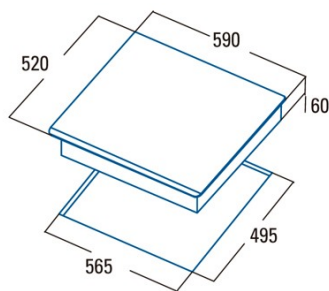

IDB 6003 PRO BK

Cod. **08063102**

EAN **8422248077675**

INFORMAÇÕES GERAIS

EAN/UPC	8422248077675
Subfamília	Induction

Ficha de produto

Número de zonas de cocção	3
Zona 1: Tecnologia	Induction
Zona 1: Tipo de zona	Simple
Zona 1: Posição	Front Left
Zona 1: Diâmetro da zona (mm)	23
Zona 1: Potência (kW)	2,3
Zona 1: Reforço (kW)	2,6
Zona 1: Consumo (Wh/kg)	184,1
Zona 1B: Diâmetro da zona (mm)	N/A
Zona 1C: Diâmetro da zona (mm)	N/A
Zona 2: Tecnologia	Induction
Zona 2: Tipo de zona	Simple
Zona 2: Posição	Rear Left
Zona 2: Diâmetro da zona (mm)	18
Zona 2: Potência (kW)	1,2
Zona 2: Reforço (kW)	1,5
Zona 2: Consumo (Wh/kg)	181,7
Zona 2B: Diâmetro da zona (mm)	N/A
Zona 2C: Diâmetro da zona (mm)	N/A
Zona 3: Tecnologia	Induction
Zona 3: Tipo de zona	Simple
Zona 3: Posição	Right
Zona 3: Diâmetro da zona (mm)	30
Zona 3: Potência (kW)	2,3
Zona 3: Reforço (kW)	3
Zona 3: Consumo (Wh/kg)	180,8
Zona 3B: Diâmetro da zona (mm)	N/A
Zona 3C: Diâmetro da zona (mm)	N/A
Zona 4: Tecnologia	N/A
Zona 4: Tipo de zona	N/A
Zona 4: Posição	N/A
Zona 4: Diâmetro da zona (mm)	N/A
Zona 4B: Diâmetro da zona (mm)	N/A
Zona 4C: Diâmetro da zona (mm)	N/A
Zona 5: Tecnologia	N/A
Zona 5: Tipo de zona	N/A
Zona 5: Posição	N/A
Zona 5: Diâmetro da zona (mm)	N/A
Zona 5B: Diâmetro da zona (mm)	N/A
Zona 5C: Diâmetro da zona (mm)	N/A
Zona 6: Tecnologia	N/A
Zona 6: Tipo de zona	N/A
Zona 6: Posição	N/A
Zona 6: Diâmetro da zona (mm)	N/A
Zona 6B: Diâmetro da zona (mm)	N/A
Zona 6C: Diâmetro da zona (mm)	N/A

Dimensões

Largura (mm)	590
Altura (mm)	60
Profundidade (mm)	520
Largura incorporada (mm)	565
Profundidade incorporada (mm)	495
Sistema de instalação fácil	Quick Fix

Acabamento

Material	Vidro