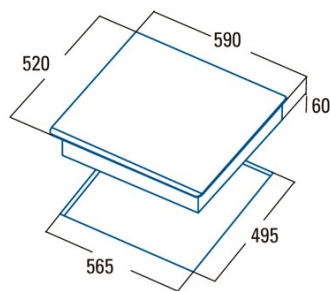

IDB 6003 PRO BK

Cod. **08063102**

EAN **8422248077675**

INFORMAÇÕES GERAIS

EAN/UPC	8422248077675
Subfamília	Induction

Ficha de produto

Número de zonas de cocção	3
Zona 1: Tecnologia	Induction
Zona 1: Tipo de zona	Simple
Zona 1: Posição	Front Left
Zona 1: Diâmetro da zona (mm)	23
Zona 1: Potência (kW)	2,3
Zona 1: Reforço (kW)	2,6
Zona 1: Consumo (Wh/kg)	184,1
Zona 1B: Diâmetro da zona (mm)	N/A
Zona 1C: Diâmetro da zona (mm)	N/A
Zona 2: Tecnologia	Induction
Zona 2: Tipo de zona	Simple
Zona 2: Posição	Rear Left
Zona 2: Diâmetro da zona (mm)	18
Zona 2: Potência (kW)	1,2
Zona 2: Reforço (kW)	1,5
Zona 2: Consumo (Wh/kg)	181,7
Zona 2B: Diâmetro da zona (mm)	N/A
Zona 2C: Diâmetro da zona (mm)	N/A
Zona 3: Tecnologia	Induction
Zona 3: Tipo de zona	Simple
Zona 3: Posição	Right
Zona 3: Diâmetro da zona (mm)	30
Zona 3: Potência (kW)	2,3
Zona 3: Reforço (kW)	3
Zona 3: Consumo (Wh/kg)	180,8
Zona 3B: Diâmetro da zona (mm)	N/A
Zona 3C: Diâmetro da zona (mm)	N/A
Zona 4: Tecnologia	N/A
Zona 4: Tipo de zona	N/A
Zona 4: Posição	N/A
Zona 4: Diâmetro da zona (mm)	N/A
Zona 4B: Diâmetro da zona (mm)	N/A
Zona 4C: Diâmetro da zona (mm)	N/A
Zona 5: Tecnologia	N/A
Zona 5: Tipo de zona	N/A
Zona 5: Posição	N/A
Zona 5: Diâmetro da zona (mm)	N/A
Zona 5B: Diâmetro da zona (mm)	N/A
Zona 5C: Diâmetro da zona (mm)	N/A
Zona 6: Tecnologia	N/A
Zona 6: Tipo de zona	N/A
Zona 6: Posição	N/A
Zona 6: Diâmetro da zona (mm)	N/A
Zona 6B: Diâmetro da zona (mm)	N/A
Zona 6C: Diâmetro da zona (mm)	N/A

Dimensões

Largura (mm)	590
Altura (mm)	60
Profundidade (mm)	520
Largura incorporada (mm)	565
Profundidade incorporada (mm)	495
Sistema de instalação fácil	Quick Fix

Acabamento

Material	Vidro
----------	-------