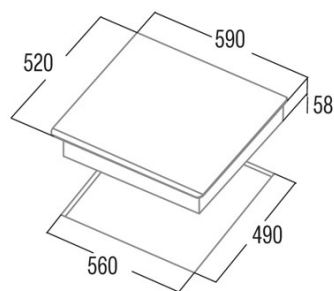

IB 6324E2 BK

Cod. 08063119

EAN 8422248355704

INFORMAÇÕES GERAIS

EAN/UPC	8422248355704
Subfamília	Induction

Ficha de produto

Número de zonas de cocção	4
Zona 1: Tecnologia	Induction
Zona 1: Tipo de zona	Simple
Zona 1: Posição	Rear Right
Zona 1: Diâmetro da zona (mm)	18
Zona 1: Potência (kW)	18
Zona 1: Reforço (kW)	23
Zona 1: Consumo (Wh/kg)	1718
Zona 2: Tecnologia	Induction
Zona 2: Tipo de zona	Simple
Zona 2: Posição	Front Right
Zona 2: Diâmetro da zona (mm)	16
Zona 2: Potência (kW)	12
Zona 2: Reforço (kW)	15
Zona 2: Consumo (Wh/kg)	1912
Zona 3: Tecnologia	Induction
Zona 3: Tipo de zona	Simple
Zona 3: Posição	Rear Left
Zona 3: Diâmetro da zona (mm)	16
Zona 3: Potência (kW)	12
Zona 3: Reforço (kW)	15
Zona 3: Consumo (Wh/kg)	170
Zona 4: Tecnologia	Induction
Zona 4: Tipo de zona	Simple
Zona 4: Posição	Front Left
Zona 4: Diâmetro da zona (mm)	21
Zona 4: Potência (kW)	18
Zona 4: Reforço (kW)	23
Zona 4: Consumo (Wh/kg)	1741

Dimensões

Largura (mm)	590
Altura (mm)	58
Profundidade (mm)	520
Largura incorporada (mm)	54
Profundidade incorporada (mm)	49
Sistema de instalação fácil	Não

Acabamento

Material	Vidro
Bisel	Frente
Moldura	Não
Suportes de cocção	N/A