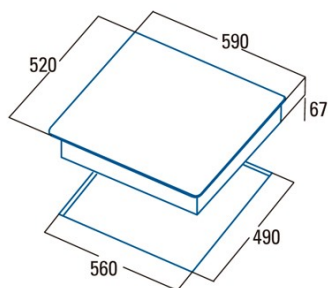

TD 6003 BK

Cod. **08063403**

EAN **8422248094207**

INFORMAÇÕES GERAIS

EAN/UPC	8422248094207
Subfamília	Radiant

Ficha de produto

Número de zonas de cocção	3
Zona 1: Tecnologia	Radiant
Zona 1: Tipo de zona	Double
Zona 1: Posição	Left
Zona 1: Diâmetro da zona (mm)	27
Zona 1: Potência (kW)	2,4
Zona 1: Consumo (Wh/kg)	193,5
Zona 1B: Diâmetro da zona (mm)	21
Zona 1B: Potência (kW)	1,5
Zona 1C: Diâmetro da zona (mm)	N/A
Zona 2: Tecnologia	Radiant
Zona 2: Tipo de zona	Simple
Zona 2: Posição	Rear Right
Zona 2: Diâmetro da zona (mm)	14
Zona 2: Potência (kW)	1,2
Zona 2: Consumo (Wh/kg)	185,4
Zona 2B: Diâmetro da zona (mm)	N/A
Zona 2C: Diâmetro da zona (mm)	N/A
Zona 3: Tecnologia	Radiant
Zona 3: Tipo de zona	Simple
Zona 3: Posição	Front Right
Zona 3: Diâmetro da zona (mm)	18
Zona 3: Potência (kW)	1,8
Zona 3: Consumo (Wh/kg)	195,4
Zona 3B: Diâmetro da zona (mm)	N/A
Zona 3C: Diâmetro da zona (mm)	N/A
Zona 4: Tecnologia	N/A
Zona 4: Tipo de zona	N/A
Zona 4: Posição	N/A
Zona 4: Diâmetro da zona (mm)	N/A
Zona 4B: Diâmetro da zona (mm)	N/A
Zona 4C: Diâmetro da zona (mm)	N/A
Zona 5: Tecnologia	N/A
Zona 5: Tipo de zona	N/A
Zona 5: Posição	N/A
Zona 5: Diâmetro da zona (mm)	N/A
Zona 5B: Diâmetro da zona (mm)	N/A
Zona 5C: Diâmetro da zona (mm)	N/A
Zona 6: Tecnologia	N/A
Zona 6: Tipo de zona	N/A
Zona 6: Posição	N/A
Zona 6: Diâmetro da zona (mm)	N/A
Zona 6B: Diâmetro da zona (mm)	N/A
Zona 6C: Diâmetro da zona (mm)	N/A

Dimensões

Largura (mm)	590
Profundidade (mm)	520
Largura incorporada (mm)	560
Profundidade incorporada (mm)	490
Sistema de instalação fácil	Quick Fix

Acabamento

Material	Vidro
Bisel	Não
Moldura	Não
Suportes de cocção	N/A