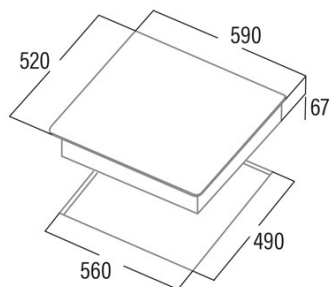

TD 6003 BK

Cod. **08063411**

EAN **8422248109499**

INFORMAÇÕES GERAIS

EAN/UPC	8422248109499
Subfamília	Radiant

Ficha de produto

Número de zonas de cocção	3
Zona 1: Tecnologia	Radiant
Zona 1: Tipo de zona	Double
Zona 1: Posição	Left
Zona 1: Diâmetro da zona (mm)	27
Zona 1: Potência (kW)	2,4
Zona 1: Consumo (Wh/kg)	193,5
Zona 1B: Diâmetro da zona (mm)	21
Zona 1B: Potência (kW)	1,5
Zona 1C: Diâmetro da zona (mm)	N/A
Zona 2: Tecnologia	Radiant
Zona 2: Tipo de zona	Simple
Zona 2: Posição	Rear Right
Zona 2: Diâmetro da zona (mm)	14
Zona 2: Potência (kW)	1,2
Zona 2: Consumo (Wh/kg)	185,4
Zona 2B: Diâmetro da zona (mm)	N/A
Zona 2C: Diâmetro da zona (mm)	N/A
Zona 3: Tecnologia	Radiant
Zona 3: Tipo de zona	Simple
Zona 3: Posição	Front Right
Zona 3: Diâmetro da zona (mm)	18
Zona 3: Potência (kW)	1,8
Zona 3: Consumo (Wh/kg)	195,4
Zona 3B: Diâmetro da zona (mm)	N/A
Zona 3C: Diâmetro da zona (mm)	N/A
Zona 4: Tecnologia	N/A
Zona 4: Tipo de zona	N/A
Zona 4: Posição	N/A
Zona 4: Diâmetro da zona (mm)	N/A
Zona 4B: Diâmetro da zona (mm)	N/A
Zona 4C: Diâmetro da zona (mm)	N/A
Zona 5: Tecnologia	N/A
Zona 5: Tipo de zona	N/A
Zona 5: Posição	N/A
Zona 5: Diâmetro da zona (mm)	N/A
Zona 5B: Diâmetro da zona (mm)	N/A
Zona 5C: Diâmetro da zona (mm)	N/A
Zona 6: Tecnologia	N/A
Zona 6: Tipo de zona	N/A
Zona 6: Posição	N/A
Zona 6: Diâmetro da zona (mm)	N/A
Zona 6B: Diâmetro da zona (mm)	N/A
Zona 6C: Diâmetro da zona (mm)	N/A

Dimensões

Largura (mm)	590
Profundidade (mm)	520
Largura incorporada (mm)	560
Profundidade incorporada (mm)	490
Sistema de instalação fácil	Quick Fix

Acabamento

Material	Vidro
Bisel	Não
Moldura	Não
Suportes de cocção	N/A