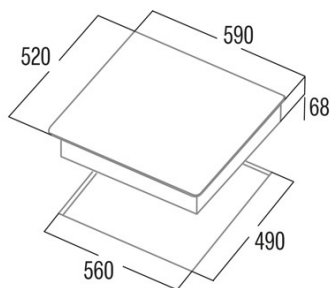

ISB 603 BK

Cod. 08073212

EAN 8422248112703

INFORMAÇÕES GERAIS

EAN/UPC	8422248112703
Subfamília	Induction

Ficha de produto

Número de zonas de cocção	3
Zona 1: Tecnologia	Induction
Zona 1: Tipo de zona	Simple
Zona 1: Posição	Front Left
Zona 1: Diâmetro da zona (mm)	21
Zona 1: Potência (kW)	2,6
Zona 2: Tecnologia	Induction
Zona 2: Tipo de zona	Simple
Zona 2: Posição	Rear Left
Zona 2: Diâmetro da zona (mm)	16
Zona 2: Potência (kW)	1,5
Zona 3: Tecnologia	Induction
Zona 3: Tipo de zona	Simple
Zona 3: Posição	Front Right
Zona 3: Diâmetro da zona (mm)	28
Zona 3: Potência (kW)	3

Acabamento

Material	Vidro
----------	-------

Controlo

Tipo de controlo	Slider Touch Control
Posição de controlo	Front Centre
Controlo independente por zona	√
Controlo oculto	-
Níveis de potência	9 + Booster
Conectividade	Não