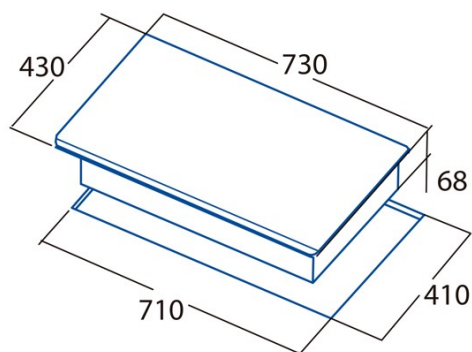

IB 073 BK

Cod. **08081100**

EAN **8422248075473**

INFORMAÇÕES GERAIS

EAN/UPC	8422248075473
Subfamília	Induction

Ficha de produto

Número de zonas de cocção	3
Zona 1: Tecnologia	Induction
Zona 1: Tipo de zona	Simple
Zona 1: Posição	Front Left
Zona 1: Diâmetro da zona (mm)	22
Zona 1: Potência (kW)	2,3
Zona 1: Reforço (kW)	3
Zona 1: Consumo (Wh/kg)	176,3
Zona 1B: Diâmetro da zona (mm)	N/A
Zona 1C: Diâmetro da zona (mm)	N/A
Zona 2: Tecnologia	Induction
Zona 2: Tipo de zona	Simple
Zona 2: Posição	Rear Centre
Zona 2: Diâmetro da zona (mm)	18
Zona 2: Potência (kW)	1,4
Zona 2: Consumo (Wh/kg)	184,9
Zona 2B: Diâmetro da zona (mm)	N/A
Zona 2C: Diâmetro da zona (mm)	N/A
Zona 3: Tecnologia	Induction
Zona 3: Tipo de zona	Simple
Zona 3: Posição	Right
Zona 3: Diâmetro da zona (mm)	27
Zona 3: Potência (kW)	2,3
Zona 3: Reforço (kW)	3
Zona 3: Consumo (Wh/kg)	187,2
Zona 3B: Diâmetro da zona (mm)	N/A
Zona 3C: Diâmetro da zona (mm)	N/A
Zona 4: Tecnologia	N/A
Zona 4: Tipo de zona	N/A
Zona 4: Posição	N/A
Zona 4: Diâmetro da zona (mm)	N/A
Zona 4B: Diâmetro da zona (mm)	N/A
Zona 4C: Diâmetro da zona (mm)	N/A
Zona 5: Tecnologia	N/A
Zona 5: Tipo de zona	N/A
Zona 5: Posição	N/A
Zona 5: Diâmetro da zona (mm)	N/A
Zona 5B: Diâmetro da zona (mm)	N/A
Zona 5C: Diâmetro da zona (mm)	N/A
Zona 6: Tecnologia	N/A
Zona 6: Tipo de zona	N/A
Zona 6: Posição	N/A
Zona 6: Diâmetro da zona (mm)	N/A
Zona 6B: Diâmetro da zona (mm)	N/A
Zona 6C: Diâmetro da zona (mm)	N/A

Dimensões

Largura (mm)	730
Profundidade (mm)	430
Largura incorporada (mm)	710
Profundidade incorporada (mm)	410
Sistema de instalação fácil	Quick Fix

Acabamento

Material	Vidro
Bisel	Frente
Moldura	Não