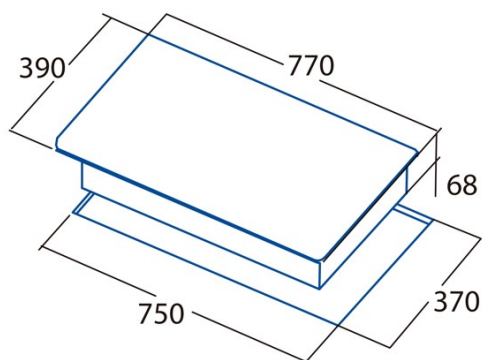

INFORMAÇÕES GERAIS

EAN/UPC	8422248054478
Subfamília	Induction

Ficha de produto

Número de zonas de cocção	3
Zona 1: Tecnologia	Induction
Zona 1: Tipo de zona	Simple
Zona 1: Posição	Front Left
Zona 1: Diâmetro da zona (mm)	22
Zona 1: Potência (kW)	2,3
Zona 1: Reforço (kW)	3
Zona 1: Consumo (Wh/kg)	176,3
Zona 1B: Diâmetro da zona (mm)	N/A
Zona 1C: Diâmetro da zona (mm)	N/A
Zona 2: Tecnologia	Induction
Zona 2: Tipo de zona	Simple
Zona 2: Posição	Rear Centre
Zona 2: Diâmetro da zona (mm)	18
Zona 2: Potência (kW)	1,4
Zona 2: Consumo (Wh/kg)	184,9
Zona 2B: Diâmetro da zona (mm)	N/A
Zona 2C: Diâmetro da zona (mm)	N/A
Zona 3: Tecnologia	Induction
Zona 3: Tipo de zona	Simple
Zona 3: Posição	Right
Zona 3: Diâmetro da zona (mm)	27
Zona 3: Potência (kW)	2,3
Zona 3: Reforço (kW)	3
Zona 3: Consumo (Wh/kg)	187,2
Zona 3B: Diâmetro da zona (mm)	N/A
Zona 3C: Diâmetro da zona (mm)	N/A
Zona 4: Tecnologia	N/A
Zona 4: Tipo de zona	N/A
Zona 4: Posição	N/A
Zona 4: Diâmetro da zona (mm)	N/A
Zona 4B: Diâmetro da zona (mm)	N/A
Zona 4C: Diâmetro da zona (mm)	N/A
Zona 5: Tecnologia	N/A
Zona 5: Tipo de zona	N/A
Zona 5: Posição	N/A
Zona 5: Diâmetro da zona (mm)	N/A
Zona 5B: Diâmetro da zona (mm)	N/A
Zona 5C: Diâmetro da zona (mm)	N/A
Zona 6: Tecnologia	N/A
Zona 6: Tipo de zona	N/A
Zona 6: Posição	N/A
Zona 6: Diâmetro da zona (mm)	N/A
Zona 6B: Diâmetro da zona (mm)	N/A
Zona 6C: Diâmetro da zona (mm)	N/A

Dimensões

Largura (mm)	770
Profundidade (mm)	390
Largura incorporada (mm)	750
Profundidade incorporada (mm)	370
Sistema de instalação fácil	Quick Fix

Acabamento

Material	Vidro
Bisel	Não
Moldura	Não