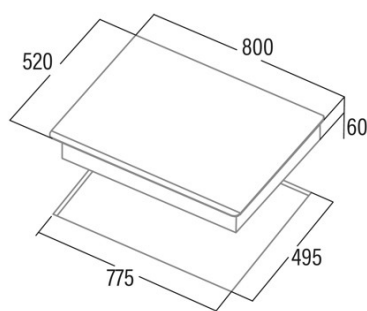

INSB 8021 BK

Cod. **08081401**

EAN **8422248109536**

INFORMAÇÕES GERAIS

EAN/UPC	8422248109536
Subfamília	Induction

Ficha de produto

Número de zonas de cocção	4
Zona 1: Tecnologia	Induction
Zona 1: Tipo de zona	Rectangular Flexible
Zona 1: Posição	Front Left
Zona 1: Diâmetro da zona (mm)	21x20
Zona 1: Potência (kW)	1,5
Zona 1: Reforço (kW)	2
Zona 1: Consumo (Wh/kg)	182,9
Zona 1B: Diâmetro da zona (mm)	N/A
Zona 1C: Diâmetro da zona (mm)	N/A
Zona 2: Tecnologia	Induction
Zona 2: Tipo de zona	Rectangular Flexible
Zona 2: Posição	Rear Left
Zona 2: Diâmetro da zona (mm)	21x20
Zona 2: Potência (kW)	2
Zona 2: Reforço (kW)	2,8
Zona 2: Consumo (Wh/kg)	182,7
Zona 2B: Diâmetro da zona (mm)	N/A
Zona 2C: Diâmetro da zona (mm)	N/A
Zona 3: Tecnologia	Induction
Zona 3: Tipo de zona	Simple
Zona 3: Posição	Centre
Zona 3: Diâmetro da zona (mm)	30
Zona 3: Potência (kW)	2,3
Zona 3: Reforço (kW)	3
Zona 3: Consumo (Wh/kg)	216,3
Zona 3B: Diâmetro da zona (mm)	N/A
Zona 3C: Diâmetro da zona (mm)	N/A
Zona 4: Tecnologia	Induction
Zona 4: Tipo de zona	Simple
Zona 4: Posição	Front Right
Zona 4: Diâmetro da zona (mm)	18
Zona 4: Potência (kW)	1,2
Zona 4: Reforço (kW)	1,5
Zona 4: Consumo (Wh/kg)	179,5
Zona 4B: Diâmetro da zona (mm)	N/A
Zona 4C: Diâmetro da zona (mm)	N/A
Zona 5: Tecnologia	N/A
Zona 5: Tipo de zona	N/A
Zona 5: Posição	N/A
Zona 5: Diâmetro da zona (mm)	N/A
Zona 5B: Diâmetro da zona (mm)	N/A
Zona 5C: Diâmetro da zona (mm)	N/A
Zona 6: Tecnologia	N/A
Zona 6: Tipo de zona	N/A
Zona 6: Posição	N/A
Zona 6: Diâmetro da zona (mm)	N/A
Zona 6B: Diâmetro da zona (mm)	N/A
Zona 6C: Diâmetro da zona (mm)	N/A

Dimensões

Largura (mm)	800
Altura (mm)	60
Profundidade (mm)	520
Largura incorporada (mm)	745
Altura incorporada (mm)	56
Profundidade incorporada (mm)	495

Acabamento

Material	Vidro
Bisel	Frente
Moldura	Não
Suportes de cocção	N/A