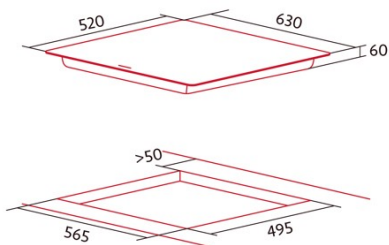

NorCook IH N6326 BK

Cod. 4132

EAN 8422248350099

4132_NorCook IH N6326 BK

INFORMAÇÕES GERAIS

EAN/UPC	8422248350099
Subfamília	Induction

Ficha de produto

Número de zonas de cocção	3
Zona 1: Tecnologia	Induction
Zona 1: Tipo de zona	Simple
Zona 1: Posição	Front Left
Zona 1: Diâmetro da zona (mm)	21
Zona 1: Potência (kW)	23
Zona 1: Reforço (kW)	26
Zona 1: Consumo (Wh/kg)	1854
Zona 2: Tecnologia	Induction
Zona 2: Tipo de zona	Simple
Zona 2: Posição	Rear Left
Zona 2: Diâmetro da zona (mm)	16
Zona 2: Potência (kW)	12
Zona 2: Reforço (kW)	15
Zona 2: Consumo (Wh/kg)	1840
Zona 3: Tecnologia	Induction
Zona 3: Tipo de zona	Double
Zona 3: Posição	Right
Zona 3: Diâmetro da zona (mm)	32
Zona 3: Potência (kW)	3
Zona 3: Reforço (kW)	36
Zona 3: Consumo (Wh/kg)	1908
Zona 3B: Diâmetro da zona (mm)	18
Zona 3B: Potência (kW)	15
Zona 3B: Reforço (kW)	18
Zona 3B: Consumo (Wh/kg)	1754

Dimensões

Largura (mm)	520
Altura (mm)	60
Profundidade (mm)	560
Largura incorporada (mm)	565
Altura incorporada (mm)	110
Profundidade incorporada (mm)	495
Sistema de instalação fácil	Quick Fix

Acabamento