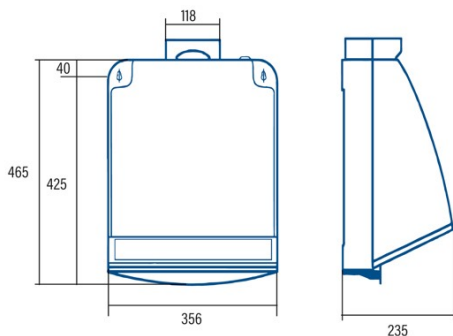

INFORMAÇÕES GERAIS

EAN/UPC	8422248100823
Subfamília	Kitchen Extractor

Ficha de produto de acordo com as diretivas EU65/2014 - EN61591, EN60704-2-13, EN50564

AEC (Consumo de energia anual) (kWh/ano)	66,8
Classe EEI (classe de eficiência energética)	D
FDE (eficiência dinâmica de fluidos)	8,7
Classe FDE (classe de eficiência dinâmica de fluidos)	E
LE (eficiência luminosa) (lux/W)	1,5
Classe LE (classe de eficiência luminosa)	F
GFE (Eficiência de filtragem de gorduras)	53,7
Classe GFE (classe de eficiência de filtragem de gorduras)	F
Fluxo de ar em modo normal MAX (m³/h)	600
Potência acústica em modo normal MAX (dB)	49
Po (Consumo de energia em modo desligado) (W)	0
Ps (Consumo de energia em modo de espera) (W)	0

Diretiva Integração UE 66/2014

f (Fator Aumento no tempo)	1,8
IEE (Índice de Eficiência Energética)	90,9
QBEP (eficiência máxima do ponto de fluxo de ar) (m³/h)	278,9
PBEP (eficiência máxima do ponto de pressão) (Pa)	102,9
WBEP (Consumo de energia elétrica com eficiência máxima) (W)	91,9
WL (sistema de iluminação de potência nominal) (W)	14
EMIDDLE (Iluminância média na superfície de cocção) (lux)	59

Dimensões Externas

Largura (mm)	356
Profundidade (mm)	235
Altura total mínima (mm)	650
Diamètre de sortie (mm)	118

Características

Quantidade do motor	1
Pressão máxima (Pa)	190
Fluxo de ar de saída livre (m³/h)	600
Tecnologia de filtro	Malla
Reforço	-
Temporizador	-
Indicador de saturação do filtro	-
Indicador de mudança de filtro de carvão	-
Função de atenuação	-
Controlo remoto	-

Iluminação

Tecnologia do raio	Energy Saving

Instalação

Distância mínima a uma placa elétrica (mm)	65
Distância mínima a uma placa de gás (mm)	650
Opção de recirculação	-
Filtro de carvão	-
Back Draught Shutter	-
Escudo interior	-

Ligação elétrica

Tensão nominal (V)	230
Frequência nominal (Hz)	50
Potência nominal de entrada (W)	105