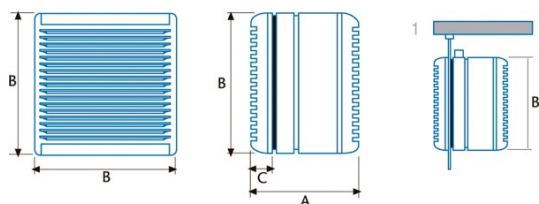

B-30

Cod. 00620000

EAN 8422248120241

INFORMAÇÕES GERAIS

EAN/UPC	8422248120241
Subfamília	Wall

Características gerais

Tipo de motor	AC/SHADED POLE
Modelo de motor	SP5830
Potência do motor (W)	90
Descrição do controlo	Button
Níveis de potência	5
Temporizador	-
Temporizador Hygro	-
Indicador eletrónico de saturação do filtro	-
Iluminação regulável	-

Instalação

Largura (mm)	420
Altura (mm)	4220
Profundidade (mm)	230
Altura mínima total (mm)	420
Diâmetro de saída (mm)	305

Ligação elétrica

Tensão nominal (V)	230
Frequência nominal (Hz)	50
Potência nominal de entrada (W)	90
Tipo de ficha	No plug

Ligação de energia e água

Tensão nominal (V)	230
Frequência nominal (Hz)	50
Potência nominal de entrada (W)	90
Tipo de ficha	No plug

	A	B	C
B-23/RA	190	340	40
B-30/RA	230	420	40