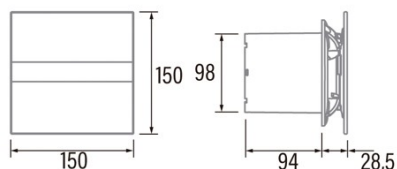

E-100 GT BK

Cod. 00900502

EAN 8422248071888

INFORMAÇÕES GERAIS

EAN/UPC	8422248071888
Subfamília	Axial

Características gerais

Tipo de motor	AC/SHADED POLE LOW CONSUMPTION
Modelo de motor	SP5812
Potência do motor (W)	8
Tecnologia de iluminação	N/A
Quantidade de luz	N/A
Tipo de filtro	N/A
Número de camadas	N/A
Descrição do controle	Potentiometer
Níveis de potência	N/A
Temporizador	√
Temporizador Hygro	-
Indicador eletrônico de saturação do filtro	-
Iluminação regulável	-

Instalação

Largura (mm)	150
Altura (mm)	150
Profundidade (mm)	94
Altura mínima total (mm)	2300
Diâmetro de saída (mm)	98
Pressão máxima (Pa)	20
Flap antirretorno incluído	-
Sistema de instalação fácil	Não