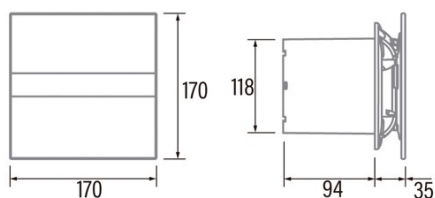

E-120 GT TIMER

Cod. 00901100

EAN 8422248056816

INFORMAÇÕES GERAIS

EAN/UPC	8422248056816
Subfamília	Axial

Características gerais

Tipo de motor	AC/SHADED POLE LOW CONSUMPTION
Modelo de motor	SP5820
Potência do motor (W)	11
Tecnologia de iluminação	N/A
Quantidade de luz	N/A
Tipo de filtro	N/A
Número de camadas	N/A
Descrição do controle	Potentiometer
Níveis de potência	N/A
Temporizador	√
Temporizador Hygro	-
Indicador eletrônico de saturação do filtro	-
Iluminação regulável	-

Instalação

Largura (mm)	170
Altura (mm)	170
Profundidade (mm)	94
Altura mínima total (mm)	2300
Diâmetro de saída (mm)	118
Pressão máxima (Pa)	30
Flap antirretorno incluído	-
Sistema de instalação fácil	Não