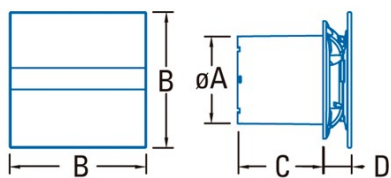

INFORMAÇÕES GERAIS

EAN/UPC	8422248056847
Subfamília	Axial

E-150 GT TIMER

Cod. **00902100**

EAN **8422248056847**

	Ø A	B	C	D
E GLASS-100	98	150	94	28,5
E GLASS-120	118	170	94	35
E GLASS-150	148	190	94	45
E GLASS-100 LIGHT/PIR	98	150	94	35