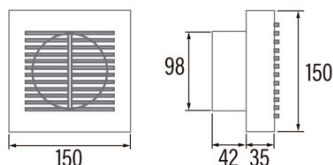

## B-10 TIMER

Cod. 00911000

EAN 8422248110105

### Instalação

Largura (mm)	150
Altura (mm)	150
Profundidade (mm)	42
Altura mínima total (mm)	2300
Diâmetro de saída (mm)	98
Pressão máxima (Pa)	25
Flap antirretorno incluído	-
Sistema de instalação fácil	Não