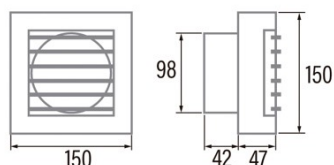

B-10 MATIC

Cod. 00915000

EAN 8422248110204

INFORMAÇÕES GERAIS

EAN/UPC	8422248110204
Subfamília	Axial

Características gerais

Tipo de motor	AC/SHADED POLE
Modelo de motor	SP5820
Potência do motor (W)	15
Tecnologia de iluminação	N/A
Quantidade de luz	N/A
Tipo de filtro	N/A
Número de camadas	N/A
Descrição do controlo	N/A
Níveis de potência	N/A
Temporizador	-
Temporizador Hygro	-
Indicador eletrónico de saturação do filtro	-
Iluminação regulável	-

Instalação

Largura (mm)	150
Altura (mm)	150
Profundidade (mm)	42
Altura mínima total (mm)	2300
Diâmetro de saída (mm)	98
Pressão máxima (Pa)	25
Flap antirretorno incluído	-
Sistema de instalação fácil	Não