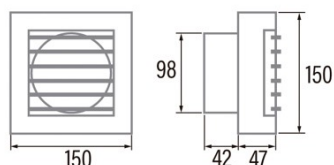

B-10 MATIC

Cod. 00915000

EAN 8422248110204

INFORMAÇÕES GERAIS

EAN/UPC	8422248110204
Subfamília	Axial

Características gerais

Tipo de motor	AC/SHADED POLE
Modelo de motor	SP5820
Potência do motor (W)	15
Tecnologia de iluminação	N/A
Quantidade de luz	N/A
Tipo de filtro	N/A
Número de camadas	N/A
Descrição do controle	N/A
Níveis de potência	N/A
Temporizador	-
Temporizador Hygro	-
Indicador eletrônico de saturação do filtro	-
Iluminação regulável	-

Instalação

Largura (mm)	150
Altura (mm)	150
Profundidade (mm)	42
Altura mínima total (mm)	2300
Diâmetro de saída (mm)	98
Pressão máxima (Pa)	25
Flap antirretorno incluído	-
Sistema de instalação fácil	Não