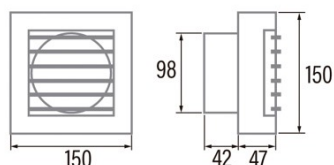

B-10 MATIC-TIMER

Cod. 00916000

EAN 8422248110303

INFORMAÇÕES GERAIS

EAN/UPC	8422248110303
Subfamília	Axial

Características gerais

Tipo de motor	AC/SHADED POLE
Modelo de motor	SP5812
Potência do motor (W)	15
Tecnologia de iluminação	N/A
Quantidade de luz	N/A
Tipo de filtro	N/A
Número de camadas	N/A
Descrição do controle	Potentiometer
Níveis de potência	N/A
Temporizador	-
Temporizador Hygro	-
Indicador eletrônico de saturação do filtro	-
Iluminação regulável	-

Instalação

Largura (mm)	150
Altura (mm)	150
Profundidade (mm)	42
Altura mínima total (mm)	2300
Diâmetro de saída (mm)	98
Pressão máxima (Pa)	25
Flap antirretorno incluído	-
Sistema de instalação fácil	Não