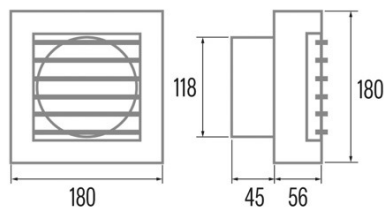

INFORMAÇÕES GERAIS

EAN/UPC	8422248110808
Subfamília	Axial

Características gerais

Tipo de motor	AC/SHADED POLE
Modelo de motor	SP5820
Potência do motor (W)	20
Tecnologia de iluminação	N/A
Quantidade de luz	N/A
Tipo de filtro	N/A
Número de camadas	N/A
Descrição do controlo	N/A
Níveis de potência	1
Temporizador	√
Temporizador Hygro	-
Indicador eletrónico de saturação do filtro	-
Iluminação regulável	-

Instalação

Largura (mm)	180
Altura (mm)	180
Profundidade (mm)	101
Altura mínima total (mm)	180
Diâmetro de saída (mm)	118
Flap antirretorno incluído	√

Ligação elétrica

Tensão nominal (V)	230
Frequência nominal (Hz)	50/60
Potência nominal de entrada (W)	20
Proteção contra descargas elétricas	Class II
Tipo de ficha	No plug

Acessórios

Obturador de retrocesso	With automatic shutter.

Ligação de energia e água

Tensão nominal (V)	230
Frequência nominal (Hz)	50/60
Potência nominal de entrada (W)	20
Proteção contra descargas elétricas	Class II
Tipo de ficha	No plug