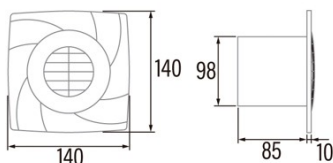

INFORMAÇÕES GERAIS

EAN/UPC	8422248049566
Subfamília	Axial

Características gerais

Tipo de motor	AC/SHADED POLE
Modelo de motor	SP5812
Potência do motor (W)	15
Tecnologia de iluminação	N/A
Quantidade de luz	N/A
Tipo de filtro	N/A
Número de camadas	N/A
Descrição do controle	Potentiometer
Níveis de potência	N/A
Temporizador	-
Temporizador Hygro	-
Indicador eletrônico de saturação do filtro	-
Iluminação regulável	-

Instalação

Largura (mm)	140
Altura (mm)	140
Profundidade (mm)	88
Altura mínima total (mm)	2300
Diâmetro de saída (mm)	98
Pressão máxima (Pa)	25
Flap antirretorno incluído	-
Sistema de instalação fácil	Não

Ligação elétrica

Tensão nominal (V)	220-240
Frequência nominal (Hz)	50/60
Potência nominal de entrada (W)	15
Proteção contra descargas elétricas	Class II
Tipo de ficha	No plug

Acessórios

Grelha fixa	1910200
Obturador de sobrepressão	1910300

Ligação de energia e água

Tensão nominal (V)	220-240
Frequência nominal (Hz)	50/60
Potência nominal de entrada (W)	15
Proteção contra descargas elétricas	Class II
Tipo de ficha	No plug