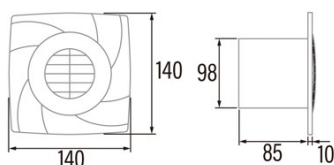

INFORMAÇÕES GERAIS

EAN/UPC	8422248049566
Subfamília	Axial

Características gerais

Tipo de motor	AC/SHADED POLE
Modelo de motor	SP5812
Potência do motor (W)	15
Tecnologia de iluminação	N/A
Quantidade de luz	N/A
Tipo de filtro	N/A
Número de camadas	N/A
Descrição do controlo	Potentiometer
Níveis de potência	N/A
Temporizador	-
Temporizador Hygro	-
Indicador eletrónico de saturação do filtro	-
Iluminação regulável	-

Instalação

Largura (mm)	140
Altura (mm)	140
Profundidade (mm)	88
Altura mínima total (mm)	2300
Diâmetro de saída (mm)	98
Pressão máxima (Pa)	25
Flap antirretorno incluído	-
Sistema de instalação fácil	Não

Ligação elétrica

Tensão nominal (V)	220-240
Frequência nominal (Hz)	50/60
Potência nominal de entrada (W)	15
Proteção contra descargas elétricas	Class II
Tipo de ficha	No plug

Acessórios

Grelha fixa	1910200
Obturador de sobrepressão	1910300

Ligação de energia e água

Tensão nominal (V)	220-240
Frequência nominal (Hz)	50/60
Potência nominal de entrada (W)	15
Proteção contra descargas elétricas	Class II
Tipo de ficha	No plug