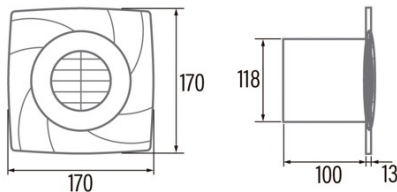

INFORMAÇÕES GERAIS

EAN/UPC	8422248113489
Subfamília	Axial

Características gerais

Tipo de motor	AC/SHADED POLE
Modelo de motor	SP5820
Potência do motor (W)	20
Tecnologia de iluminação	N/A
Quantidade de luz	N/A
Tipo de filtro	N/A
Número de camadas	N/A
Descrição do controle	N/A
Níveis de potência	N/A
Temporizador	-
Temporizador Hygro	-
Indicador eletrônico de saturação do filtro	-
Iluminação regulável	-

Instalação

Largura (mm)	170
Altura (mm)	170
Profundidade (mm)	100
Altura mínima total (mm)	2300
Diâmetro de saída (mm)	118
Pressão máxima (Pa)	48
Flap antirretorno incluído	-
Sistema de instalação fácil	Não

Ligação elétrica

Tensão nominal (V)	220-240
Frequência nominal (Hz)	50/60
Potência nominal de entrada (W)	20
Proteção contra descargas elétricas	Class II
Tipo de ficha	No plug

Acessórios

Grelha fixa	1920200
Obturador de sobrepressão	1920300
Anel de fixação de janela	1920100
Aba antirretorno	1920600

Ligação de energia e água

Tensão nominal (V)	220-240
Frequência nominal (Hz)	50/60
Potência nominal de entrada (W)	20
Proteção contra descargas elétricas	Class II
Tipo de ficha	No plug