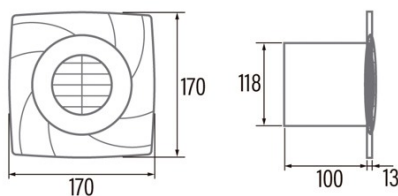

INFORMAÇÕES GERAIS

EAN/UPC	8422248113489
Subfamília	Axial

Características gerais

Tipo de motor	AC/SHADED POLE
Modelo de motor	SP5820
Potência do motor (W)	20
Tecnologia de iluminação	N/A
Quantidade de luz	N/A
Tipo de filtro	N/A
Número de camadas	N/A
Descrição do controle	N/A
Níveis de potência	N/A
Temporizador	-
Temporizador Hygro	-
Indicador eletrônico de saturação do filtro	-
Iluminação regulável	-

Instalação

Largura (mm)	170
Altura (mm)	170
Profundidade (mm)	100
Altura mínima total (mm)	2300
Diâmetro de saída (mm)	118
Pressão máxima (Pa)	48
Flap antirretorno incluído	-
Sistema de instalação fácil	Não

Ligação elétrica

Tensão nominal (V)	220-240
Frequência nominal (Hz)	50/60
Potência nominal de entrada (W)	20
Proteção contra descargas elétricas	Class II
Tipo de ficha	No plug

Acessórios

Grelha fixa	1920200
Obturador de sobrepressão	1920300
Anel de fixação de janela	1920100
Aba antirretorno	1920600

Ligação de energia e água

Tensão nominal (V)	220-240
Frequência nominal (Hz)	50/60
Potência nominal de entrada (W)	20
Proteção contra descargas elétricas	Class II
Tipo de ficha	No plug