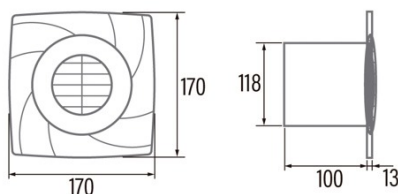

INFORMAÇÕES GERAIS

EAN/UPC	8422248113489
Subfamília	Axial

Características gerais

Tipo de motor	AC/SHADED POLE
Modelo de motor	SP5820
Potência do motor (W)	20
Tecnologia de iluminação	N/A
Quantidade de luz	N/A
Tipo de filtro	N/A
Número de camadas	N/A
Descrição do controlo	N/A
Níveis de potência	N/A
Temporizador	-
Temporizador Hygro	-
Indicador eletrónico de saturação do filtro	-
Iluminação regulável	-

Instalação

Largura (mm)	170
Altura (mm)	170
Profundidade (mm)	100
Altura mínima total (mm)	2300
Diâmetro de saída (mm)	118
Pressão máxima (Pa)	48
Flap antirretorno incluído	-
Sistema de instalação fácil	Não

Ligação elétrica

Tensão nominal (V)	220-240
Frequência nominal (Hz)	50/60
Potência nominal de entrada (W)	20
Proteção contra descargas elétricas	Class II
Tipo de ficha	No plug

Acessórios

Grelha fixa	1920200
Obturador de sobrepressão	1920300
Anel de fixação de janela	1920100
Aba antirretorno	1920600

Ligação de energia e água

Tensão nominal (V)	220-240
Frequência nominal (Hz)	50/60
Potência nominal de entrada (W)	20
Proteção contra descargas elétricas	Class II
Tipo de ficha	No plug