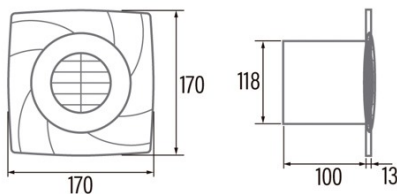

INFORMAÇÕES GERAIS

EAN/UPC	8422248113489
Subfamília	Axial

Características gerais

Tipo de motor	AC/SHADED POLE
Modelo de motor	SP5820
Potência do motor (W)	20
Tecnologia de iluminação	N/A
Quantidade de luz	N/A
Tipo de filtro	N/A
Número de camadas	N/A
Descrição do controle	N/A
Níveis de potência	N/A
Temporizador	-
Temporizador Hygro	-
Indicador eletrônico de saturação do filtro	-
Iluminação regulável	-

Instalação

Largura (mm)	170
Altura (mm)	170
Profundidade (mm)	100
Altura mínima total (mm)	2300
Diâmetro de saída (mm)	118
Pressão máxima (Pa)	48
Flap antirretorno incluído	-
Sistema de instalação fácil	Não

Ligação elétrica

Tensão nominal (V)	220-240
Frequência nominal (Hz)	50/60
Potência nominal de entrada (W)	20
Proteção contra descargas elétricas	Class II
Tipo de ficha	No plug

Acessórios

Grelha fixa	1920200
Obturador de sobrepressão	1920300
Anel de fixação de janela	1920100
Aba antirretorno	1920600

Ligação de energia e água

Tensão nominal (V)	220-240
Frequência nominal (Hz)	50/60
Potência nominal de entrada (W)	20
Proteção contra descargas elétricas	Class II
Tipo de ficha	No plug