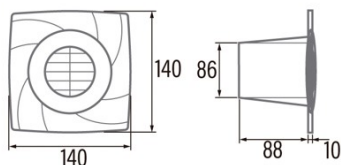

INFORMAÇÕES GERAIS

EAN/UPC	8422248113168
Subfamília	Axial

Características gerais

Tipo de motor	AC/SHADED POLE
Modelo de motor	SP5812
Potência do motor (W)	15
Tecnologia de iluminação	N/A
Quantidade de luz	N/A
Tipo de filtro	N/A
Número de camadas	N/A
Descrição do controlo	N/A
Níveis de potência	N/A
Temporizador	-
Temporizador Hygro	-
Indicador eletrónico de saturação do filtro	-
Iluminação regulável	-

Instalação

Largura (mm)	140
Altura (mm)	140
Profundidade (mm)	88
Altura mínima total (mm)	2300
Diâmetro de saída (mm)	86
Pressão máxima (Pa)	20
Flap antirretorno incluído	-
Sistema de instalação fácil	Não

Ligação elétrica

Tensão nominal (V)	220-240
Frequência nominal (Hz)	50/60
Potência nominal de entrada (W)	15
Proteção contra descargas elétricas	Class II
Tipo de ficha	No plug

Acessórios

Grelha fixa	1910200

Ligação de energia e água

Tensão nominal (V)	220-240
Frequência nominal (Hz)	50/60
Potência nominal de entrada (W)	15
Proteção contra descargas elétricas	Class II
Tipo de ficha	No plug