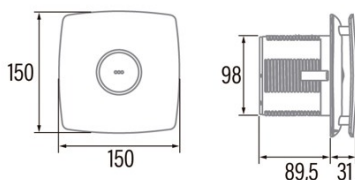

X-MART 10 TIMER

Cod. 01011000

EAN 8422248003414

INFORMAÇÕES GERAIS

EAN/UPC	8422248003414
Subfamília	Axial

Características gerais

Tipo de motor	AC/SHADED POLE
Modelo de motor	SP5812
Potência do motor (W)	15
Tecnologia de iluminação	N/A
Quantidade de luz	N/A
Tipo de filtro	N/A
Número de camadas	N/A
Descrição do controlo	Potentiometer
Níveis de potência	N/A
Temporizador	-
Temporizador Hygro	-
Indicador eletrónico de saturação do filtro	-
Iluminação regulável	-

Instalação

Largura (mm)	150
Altura (mm)	150
Profundidade (mm)	89,5
Altura mínima total (mm)	2300
Diâmetro de saída (mm)	98
Pressão máxima (Pa)	25
Flap antirretorno incluído	√
Sistema de instalação fácil	Quick_Flx