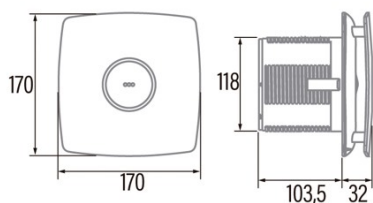

X-MART 12 STANDARD

Cod. 01020000

EAN 8422248003391

INFORMAÇÕES GERAIS

EAN/UPC	8422248003391
Subfamília	Axial

Características gerais

Tipo de motor	AC/SHADED POLE
Modelo de motor	SP5820
Potência do motor (W)	20
Tecnologia de iluminação	N/A
Quantidade de luz	N/A
Tipo de filtro	N/A
Número de camadas	N/A
Descrição do controlo	N/A
Níveis de potência	N/A
Temporizador	-
Temporizador Hygro	-
Indicador eletrónico de saturação do filtro	-
Iluminação regulável	-

Instalação

Largura (mm)	170
Altura (mm)	170
Profundidade (mm)	103,5
Altura mínima total (mm)	2300
Diâmetro de saída (mm)	118
Pressão máxima (Pa)	48
Flap antirretorno incluído	√
Sistema de instalação fácil	Quick_Flx