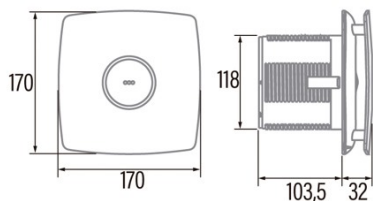

X-MART 12 STANDARD

Cod. 01020000

EAN 8422248003391

INFORMAÇÕES GERAIS

| | |
|------------|---------------|
| EAN/UPC | 8422248003391 |
| Subfamília | Axial |

Características gerais

| | |
|---|----------------|
| Tipo de motor | AC/SHADED POLE |
| Modelo de motor | SP5820 |
| Potência do motor (W) | 20 |
| Tecnologia de iluminação | N/A |
| Quantidade de luz | N/A |
| Tipo de filtro | N/A |
| Número de camadas | N/A |
| Descrição do controlo | N/A |
| Níveis de potência | N/A |
| Temporizador | - |
| Temporizador Hygro | - |
| Indicador eletrónico de saturação do filtro | - |
| Iluminação regulável | - |

Instalação

| | |
|-----------------------------|-----------|
| Largura (mm) | 170 |
| Altura (mm) | 170 |
| Profundidade (mm) | 103,5 |
| Altura mínima total (mm) | 2300 |
| Diâmetro de saída (mm) | 118 |
| Pressão máxima (Pa) | 48 |
| Flap antirretorno incluído | √ |
| Sistema de instalação fácil | Quick_Flx |