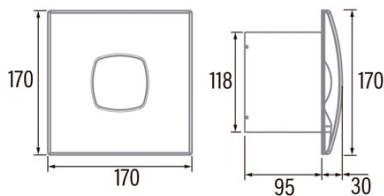

INFORMAÇÕES GERAIS

EAN/UPC	8422248016971
Subfamília	Axial

Características gerais

Tipo de motor	AC/SHADED POLE
Modelo de motor	SP5820
Potência do motor (W)	20
Tecnologia de iluminação	N/A
Quantidade de luz	N/A
Tipo de filtro	N/A
Número de camadas	N/A
Descrição do controlo	N/A
Níveis de potência	N/A
Temporizador	-
Temporizador Hygro	-
Indicador eletrónico de saturação do filtro	-
Iluminação regulável	-

Instalação

Largura (mm)	170
Altura (mm)	170
Profundidade (mm)	95
Altura mínima total (mm)	2300
Diâmetro de saída (mm)	118
Pressão máxima (Pa)	48
Flap antirretorno incluído	√
Sistema de instalação fácil	Não

Ligação elétrica

Tensão nominal (V)	220-240
Frequência nominal (Hz)	50/60
Potência nominal de entrada (W)	20
Proteção contra descargas elétricas	Class II
Tipo de ficha	No plug

Acessórios

Grelha fixa	1920200
Obturador de sobrepressão	1920300
Obturador de retrocesso	1990094

Ligação de energia e água

Tensão nominal (V)	220-240
Frequência nominal (Hz)	50/60
Potência nominal de entrada (W)	20
Proteção contra descargas elétricas	Class II
Tipo de ficha	No plug