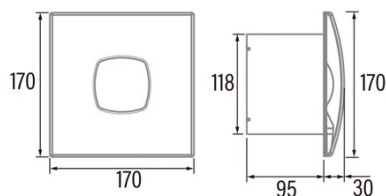

INFORMAÇÕES GERAIS

EAN/UPC	8422248016971
Subfamília	Axial

Características gerais

Tipo de motor	AC/SHADED POLE
Modelo de motor	SP5820
Potência do motor (W)	20
Tecnologia de iluminação	N/A
Quantidade de luz	N/A
Tipo de filtro	N/A
Número de camadas	N/A
Descrição do controlo	N/A
Níveis de potência	N/A
Temporizador	-
Temporizador Hygro	-
Indicador eletrónico de saturação do filtro	-
Iluminação regulável	-

Instalação

Largura (mm)	170
Altura (mm)	170
Profundidade (mm)	95
Altura mínima total (mm)	2300
Diâmetro de saída (mm)	118
Pressão máxima (Pa)	48
Flap antirretorno incluído	√
Sistema de instalação fácil	Não

Ligação elétrica

Tensão nominal (V)	220-240
Frequência nominal (Hz)	50/60
Potência nominal de entrada (W)	20
Proteção contra descargas elétricas	Class II
Tipo de ficha	No plug

Acessórios

Grelha fixa	1920200
Obturador de sobrepressão	1920300
Obturador de retrocesso	1990094

Ligação de energia e água

Tensão nominal (V)	220-240
Frequência nominal (Hz)	50/60
Potência nominal de entrada (W)	20
Proteção contra descargas elétricas	Class II
Tipo de ficha	No plug