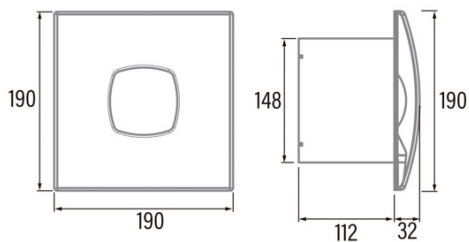

SILENTIS 15

Cod. 01090000

EAN 8422248017015

INFORMAÇÕES GERAIS

EAN/UPC	8422248017015
Subfamília	Axial

Características gerais

Tipo de motor	AC/SHADED POLE
Modelo de motor	SP5825
Potência do motor (W)	25
Tecnologia de iluminação	N/A
Quantidade de luz	N/A
Tipo de filtro	N/A
Número de camadas	N/A
Descrição do controle	N/A
Níveis de potência	N/A
Temporizador	-
Temporizador Hygro	-
Indicador eletrônico de saturação do filtro	-
Iluminação regulável	-

Instalação

Largura (mm)	190
Altura (mm)	190
Profundidade (mm)	112
Altura mínima total (mm)	2300
Diâmetro de saída (mm)	148
Pressão máxima (Pa)	63
Flap antirretorno incluído	√
Sistema de instalação fácil	Não