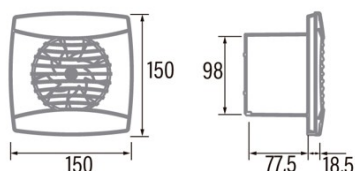

UC-10 Timer Hygro

Cod. 01200200

EAN 8422248079860

INFORMAÇÕES GERAIS

EAN/UPC	8422248079860
Subfamília	Helicocentrífuga

Características gerais

Tipo de motor	AC/SHADED POLE
Modelo de motor	SP5812
Potência do motor (W)	8
Tecnologia de iluminação	N/A
Quantidade de luz	N/A
Tipo de filtro	N/A
Número de camadas	N/A
Descrição do controlo	Button
Níveis de potência	6
Temporizador	✓
Temporizador Hygro	✓
Indicador eletrónico de saturação do filtro	-
Iluminação regulável	-

Instalação

Largura (mm)	150
Altura (mm)	150
Profundidade (mm)	77,5
Altura mínima total (mm)	2300
Diâmetro de saída (mm)	98
Pressão máxima (Pa)	35
Flap antirretorno incluído	✓
Sistema de instalação fácil	Não