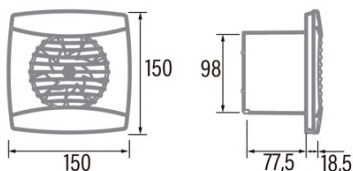

UC-10 Timer Hygro

Cod. 01200200

EAN 8422248079860

INFORMAÇÕES GERAIS

EAN/UPC	8422248079860
Subfamília	Helicocentrífuga

Características gerais

Tipo de motor	AC/SHADED POLE
Modelo de motor	SP5812
Potência do motor (W)	8
Tecnologia de iluminação	N/A
Quantidade de luz	N/A
Tipo de filtro	N/A
Número de camadas	N/A
Descrição do controlo	Button
Níveis de potência	6
Temporizador	✓
Temporizador Hygro	✓
Indicador eletrónico de saturação do filtro	-
Iluminação regulável	-

Instalação

Largura (mm)	150
Altura (mm)	150
Profundidade (mm)	77,5
Altura mínima total (mm)	2300
Diâmetro de saída (mm)	98
Pressão máxima (Pa)	35
Flap antirretorno incluído	✓
Sistema de instalação fácil	Não