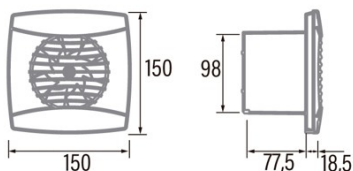

INFORMAÇÕES GERAIS

EAN/UPC	8422248082587
Subfamília	Helicocentrífuga

Características gerais

Tipo de motor	AC/SHADED POLE
Modelo de motor	SP5812
Potência do motor (W)	8
Tecnologia de iluminação	N/A
Quantidade de luz	N/A
Tipo de filtro	N/A
Número de camadas	N/A
Descrição do controlo	Potentiometer
Níveis de potência	N/A
Temporizador	√
Temporizador Hygro	-
Indicador eletrónico de saturação do filtro	-
Iluminação regulável	-

Instalação

Largura (mm)	150
Altura (mm)	150
Profundidade (mm)	77,5
Altura mínima total (mm)	2300
Diâmetro de saída (mm)	98
Pressão máxima (Pa)	35
Flap antirretorno incluído	√
Sistema de instalação fácil	Não

Ligação elétrica

Tensão nominal (V)	220-240
Frequência nominal (Hz)	50/60
Potência nominal de entrada (W)	8
Proteção contra descargas elétricas	Class II
Tipo de ficha	No plug

Ligação de energia e água

Tensão nominal (V)	220-240
Frequência nominal (Hz)	50/60
Potência nominal de entrada (W)	8
Proteção contra descargas elétricas	Class II
Tipo de ficha	No plug