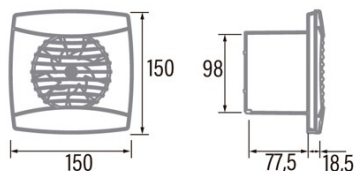

UC-10 Timer SILVER

Cod. 01201000

EAN 8422248082587

INFORMAÇÕES GERAIS

EAN/UPC	8422248082587
Subfamília	Helicocentrífuga

Características gerais

Tipo de motor	AC/SHADED POLE
Modelo de motor	SP5812
Potência do motor (W)	8
Tecnologia de iluminação	N/A
Quantidade de luz	N/A
Tipo de filtro	N/A
Número de camadas	N/A
Descrição do controlo	Potentiometer
Níveis de potência	N/A
Temporizador	√
Temporizador Hygro	-
Indicador eletrónico de saturação do filtro	-
Iluminação regulável	-

Instalação

Largura (mm)	150
Altura (mm)	150
Profundidade (mm)	77,5
Altura mínima total (mm)	2300
Diâmetro de saída (mm)	98
Pressão máxima (Pa)	35
Flap antirretorno incluído	√
Sistema de instalação fácil	Não