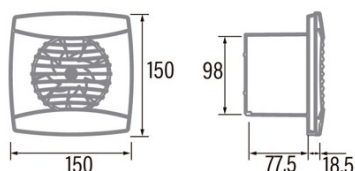

UC-10 Timer BLACK

Cod. 01202100

EAN 8422248082617

INFORMAÇÕES GERAIS

EAN/UPC	8422248082617
Subfamília	Helicocentrífuga

Características gerais

Tipo de motor	AC/SHADED POLE
Modelo de motor	SP5812
Potência do motor (W)	8
Tecnologia de iluminação	N/A
Quantidade de luz	N/A
Tipo de filtro	N/A
Número de camadas	N/A
Descrição do controlo	Potentiometer
Níveis de potência	N/A
Temporizador	√
Temporizador Hygro	-
Indicador eletrónico de saturação do filtro	-
Iluminação regulável	-

Instalação

Largura (mm)	150
Altura (mm)	150
Profundidade (mm)	77,5
Altura mínima total (mm)	2300
Diâmetro de saída (mm)	98
Pressão máxima (Pa)	35
Flap antirretorno incluído	√
Sistema de instalação fácil	Não