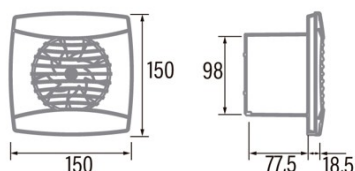

INFORMAÇÕES GERAIS

EAN/UPC	8422248082617
Subfamília	Helicocentrífuga

Características gerais

Tipo de motor	AC/SHADED POLE
Modelo de motor	SP5812
Potência do motor (W)	8
Tecnologia de iluminação	N/A
Quantidade de luz	N/A
Tipo de filtro	N/A
Número de camadas	N/A
Descrição do controlo	Potentiometer
Níveis de potência	N/A
Temporizador	√
Temporizador Hygro	-
Indicador eletrónico de saturação do filtro	-
Iluminação regulável	-

Instalação

Largura (mm)	150
Altura (mm)	150
Profundidade (mm)	77,5
Altura mínima total (mm)	2300
Diâmetro de saída (mm)	98
Pressão máxima (Pa)	35
Flap antirretorno incluído	√
Sistema de instalação fácil	Não

Ligação elétrica

Tensão nominal (V)	220-240
Frequência nominal (Hz)	50/60
Potência nominal de entrada (W)	8
Proteção contra descargas elétricas	Class II
Tipo de ficha	No plug

Ligação de energia e água

Tensão nominal (V)	220-240
Frequência nominal (Hz)	50/60
Potência nominal de entrada (W)	8
Proteção contra descargas elétricas	Class II
Tipo de ficha	No plug