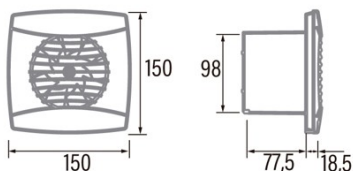

UC-10 HYGRO BLACK

Cod. 01202200

EAN 8422248082624

INFORMAÇÕES GERAIS

EAN/UPC	8422248082624
Subfamília	Helicocentrífuga

Características gerais

Tipo de motor	AC/SHADED POLE
Modelo de motor	SP5812
Potência do motor (W)	8
Tecnologia de iluminação	N/A
Quantidade de luz	N/A
Tipo de filtro	N/A
Número de camadas	N/A
Descrição do controlo	Button
Níveis de potência	6
Temporizador	√
Temporizador Hygro	√
Indicador eletrónico de saturação do filtro	-
Iluminação regulável	-

Instalação

Largura (mm)	150
Altura (mm)	150
Profundidade (mm)	77,5
Altura mínima total (mm)	2300
Diâmetro de saída (mm)	98
Pressão máxima (Pa)	35
Flap antirretorno incluído	√
Sistema de instalação fácil	Não

Ligação elétrica

Tensão nominal (V)	220-240
Frequência nominal (Hz)	50/60
Potência nominal de entrada (W)	8
Proteção contra descargas elétricas	Class II
Tipo de ficha	No plug

Ligação de energia e água

Tensão nominal (V)	220-240
Frequência nominal (Hz)	50/60
Potência nominal de entrada (W)	8
Proteção contra descargas elétricas	Class II
Tipo de ficha	No plug