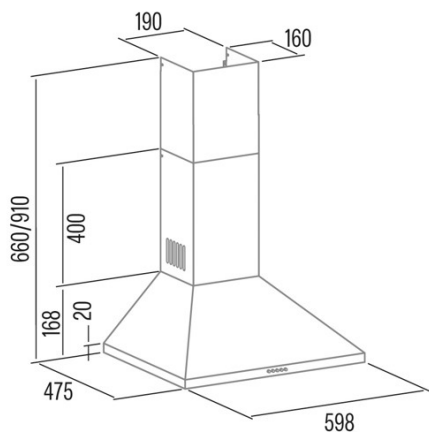

INFORMAÇÕES GERAIS

EAN/UPC	8422248106351
Subfamília	Chimney

Ficha de produto de acordo com as diretivas EU65/2014 - EN61591, EN60704-2-13, EN50564

AEC (Consumo de energia anual) (kWh/ano)	537
Classe EEI (classe de eficiência energética)	C
FDE (eficiência dinâmica de fluidos)	103
Classe FDE (classe de eficiência dinâmica de fluidos)	E
LE (eficiência luminosa) (lux/W)	84
Classe LE (classe de eficiência luminosa)	E
GFE (Eficiência de filtragem de gorduras)	714
Classe GFE (classe de eficiência de filtragem de gorduras)	D
Fluxo de ar em modo normal MIN (m³/h)	210
Fluxo de ar em modo normal MAX (m³/h)	420
Potência acústica em modo normal MIN (dB)	53
Potência acústica em modo normal MAX (dB)	65
Po (Consumo de energia em modo desligado) (W)	0
Ps (Consumo de energia em modo de espera) (W)	0

Diretiva Integração UE 66/2014

f (Fator Aumento no tempo)	1,6
IEE (Índice de Eficiência Energética)	844
QBEP (eficiência máxima do ponto de fluxo de ar) (m³/h)	220
PBEP (eficiência máxima do ponto de pressão) (Pa)	130
WBEP (Consumo de energia elétrica com eficiência máxima) (W)	769
WL (sistema de iluminação de potência nominal) (W)	11
EMIDDLE (Iluminância média na superfície de cocção) (lux)	2088

Dimensões Externas

Largura (mm)	598
Profundidade (mm)	475
Altura total máxima (mm)	910
Altura total mínima (mm)	660
Diamètre de sortie (mm)	150, 125

Características

Quantidade do motor	1
Tecnologia de filtro	Malha de alumínio
Tecnologia de controlo	Mechanical push button
Reforço	-
Temporizador	-
Indicador de saturação do filtro	-
Indicador de mudança de filtro de carvão	-
Função de atenuação	-
Conectividade	Não
Controlo remoto	-
Mostrar	-

Iluminação

Modelo de luz	LED E-14
Tecnologia do raio	LED

Instalação

Distância mínima a uma placa elétrica (mm)	650
Distância mínima a uma placa de gás (mm)	650
Opção de recirculação	√
Filtro de carvão	-
Back Draught Shutter	-
Escudo interior	-