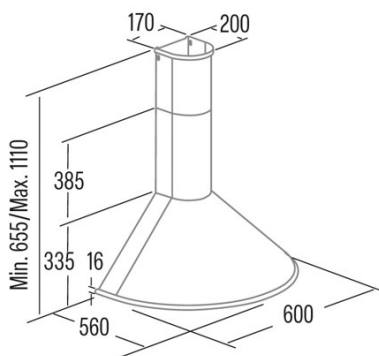

Q-7760 BK

Cod. 02148402

EAN 8422248084178

INFORMAÇÕES GERAIS

EAN/UPC	8422248084178
Subfamília	Chimney

Ficha de produto de acordo com as diretivas EU65/2014 - EN61591, EN60704-2-13, EN50564

AEC (Consumo de energia anual) (kWh/ano)	95,7
Classe EEI (classe de eficiência energética)	C
FDE (eficiência dinâmica de fluidos)	17,8
Classe FDE (classe de eficiência dinâmica de fluidos)	D
LE (eficiência luminosa) (lux/W)	36
Classe LE (classe de eficiência luminosa)	A
GFE (Eficiência de filtragem de gorduras)	90,3
Classe GFE (classe de eficiência de filtragem de gorduras)	B
Fluxo de ar em modo normal MIN (m3/h)	385
Fluxo de ar em modo normal MAX (m3/h)	645
Potência acústica em modo normal MIN (dB)	58
Potência acústica em modo normal MAX (dB)	72
Po (Consumo de energia em modo desligado) (W)	0
Ps (Consumo de energia em modo de espera) (W)	0

Diretiva Integração UE 66/2014

f (Fator Aumento no tempo)	1,4
IEE (Índice de Eficiência Energética)	80,1
QBEP (eficiência máxima do ponto de fluxo de ar) (m3/h)	371,8
PBEP (eficiência máxima do ponto de pressão) (Pa)	314
WBEP (Consumo de energia elétrica com eficiência máxima) (W)	182,5
WL (sistema de iluminação de potência nominal) (W)	7
EMIDDLE (Iluminância média na superfície de cocção) (lux)	252

Dimensões Externas

Largura (mm)	600
Profundidade (mm)	560
Altura total máxima (mm)	1110
Altura total mínima (mm)	655
Diamètre de sortie (mm)	150, 125

Características

Quantidade do motor	1
Modelo do motor	TA
Pressão máxima (Pa)	430
Tecnologia de filtro	Malha de alumínio
Tecnologia de controlo	Mechanical push button
Reforço	-
Níveis de potência	3
Temporizador	-
Indicador de saturação do filtro	-
Indicador de mudança de filtro de carvão	-
Função de atenuação	-
Conectividade	-
Controlo remoto	-
Mostrar	-