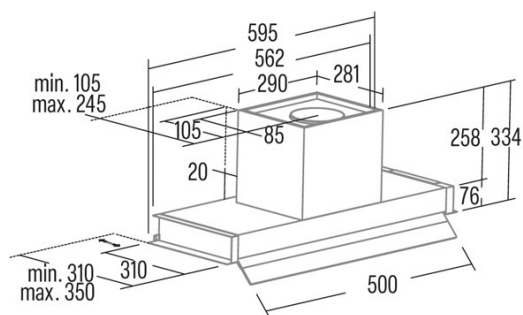

CORONA X 100

Cod. 02180308

EAN 8422248198547

INFORMAÇÕES GERAIS

EAN/UPC	8422248198547
Subfamília	Integrated

Ficha de produto de acordo com as diretivas EU65/2014 - EN61591, EN60704-2-13, EN50564

AEC (Consumo de energia anual) (kWh/ano)	53,9
Classe EEI (classe de eficiência energética)	A
FDE (eficiência dinâmica de fluidos)	30,6
Classe FDE (classe de eficiência dinâmica de fluidos)	A
LE (eficiência luminosa) (lux/W)	55,7
Classe LE (classe de eficiência luminosa)	A
GFE (Eficiência de filtragem de gorduras)	84,27
Classe GFE (classe de eficiência de filtragem de gorduras)	C
Fluxo de ar em modo normal MIN (m ³ /h)	340
Fluxo de ar em modo normal MAX (m ³ /h)	600
Caudal de ar em modo de impulso (m ³ /h)	850
Potência acústica em modo normal MIN (dB)	50
Potência acústica em modo normal MAX (dB)	65
Modo de aumento de potência acústica (dB)	67
Po (Consumo de energia em modo desligado) (W)	0,45
Ps (Consumo de energia em modo de espera) (W)	0

Diretiva Integração UE 66/2014

f (Fator Aumento no tempo)	0,9
QBEP (eficiência máxima do ponto de fluxo de ar) (m ³ /h)	416,9
PBEP (eficiência máxima do ponto de pressão) (Pa)	411
WBEP (Consumo de energia elétrica com eficiência máxima) (W)	155,7
WL (sistema de iluminação de potência nominal) (W)	3,5
EMIDDLE (Iluminância média na superfície de cocção) (lux)	195

Dimensões Externas

Largura (mm)	1095
Profundidade (mm)	310
Altura total máxima (mm)	334
Altura total mínima (mm)	334
Diamètre de sortie (mm)	150, 125

Características

Quantidade do motor	1
Modelo do motor	BT3
Pressão máxima (Pa)	470
Tecnologia de filtro	Malha de alumínio
Tecnologia de controlo	Mechanical push button
Reforço	√
Níveis de potência	4
Temporizador	√
Indicador de saturação do filtro	-
Indicador de mudança de filtro de carvão	-
Função de atenuação	-
Conectividade	Não
Controlo remoto	-
Mostrar	-