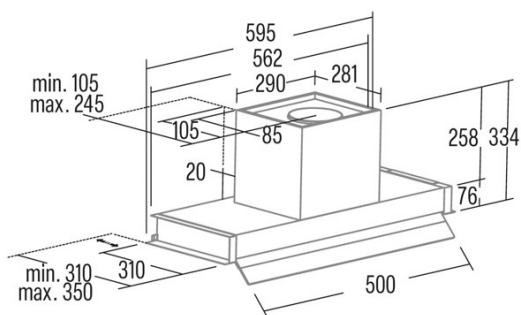

CORONA X 120

Cod. 02181308

EAN 8422248110525

INFORMAÇÕES GERAIS

EAN/UPC	8422248110525
Subfamília	Integrated

Ficha de produto de acordo com as diretivas EU65/2014 - EN61591, EN60704-2-13, EN50564

AEC (Consumo de energia anual) (kWh/ano)	53,9
Classe EEI (classe de eficiência energética)	A
FDE (eficiência dinâmica de fluidos)	30,6
Classe FDE (classe de eficiência dinâmica de fluidos)	A
LE (eficiência luminosa) (lux/W)	55,7
Classe LE (classe de eficiência luminosa)	A
GFE (Eficiência de filtragem de gorduras)	84,27
Classe GFE (classe de eficiência de filtragem de gorduras)	C
Fluxo de ar em modo normal MIN (m3/h)	340
Fluxo de ar em modo normal MAX (m3/h)	600
Caudal de ar em modo de impulso (m3/h)	850
Potência acústica em modo normal MIN (dB)	50
Potência acústica em modo normal MAX (dB)	65
Modo de aumento de potência acústica (dB)	67
Po (Consumo de energia em modo desligado) (W)	0,45
Ps (Consumo de energia em modo de espera) (W)	0

Diretiva Integração UE 66/2014

f (Fator Aumento no tempo)	0,9
QBEP (eficiência máxima do ponto de fluxo de ar) (m3/h)	416,9
PBEP (eficiência máxima do ponto de pressão) (Pa)	411
WBEP (Consumo de energia elétrica com eficiência máxima) (W)	155,7
WL (sistema de iluminação de potência nominal) (W)	3,5
EMIDDLE (Iluminância média na superfície de cocção) (lux)	195

Dimensões Externas

Largura (mm)	1195
Profundidade (mm)	310
Altura total máxima (mm)	334
Altura total mínima (mm)	334
Diamètre de sortie (mm)	150, 125

Características

Quantidade do motor	1
Modelo do motor	BT3
Pressão máxima (Pa)	470
Tecnologia de filtro	Malha de alumínio
Tecnologia de controlo	Mechanical push button
Reforço	√
Níveis de potência	4
Temporizador	√
Indicador de saturação do filtro	-
Indicador de mudança de filtro de carvão	-
Função de atenuação	-
Conectividade	Não
Controlo remoto	-
Mostrar	-