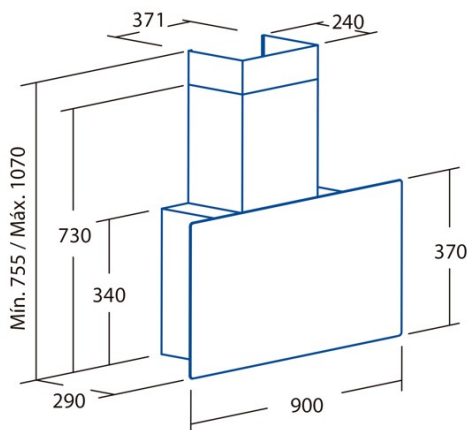

GRECO 90 WH CATA&ROCA

Cod. 02184007

EAN 8422248084109

'02800915+02800949

INFORMAÇÕES GERAIS

EAN/UPC	8422248084109
Subfamília	Angle Glass

Ficha de produto de acordo com as diretivas EU65/2014 - EN61591, EN60704-2-13, EN50564

Diretiva Integração UE 66/2014

f (Fator Aumento no tempo)	900
IEE (Índice de Eficiência Energética)	53,7
QBEP (eficiência máxima do ponto de fluxo de ar) (m3/h)	500
PBEP (eficiência máxima do ponto de pressão) (Pa)	411
WBEP (Consumo de energia elétrica com eficiência máxima) (W)	155,7
WL (sistema de iluminação de potência nominal) (W)	7ED
EMIDDLE (Iluminância média na superfície de cocção) (lux)	-

Dimensões Externas

Largura (mm)	900
Profundidade (mm)	290

Características

Quantidade do motor	1
Modelo do motor	1
Pressão máxima (Pa)	22,6
Tecnologia de filtro	Malha de alumínio
Reforço	√
Níveis de potência	4C/EC
Temporizador	√
Indicador de saturação do filtro	√
Indicador de mudança de filtro de carvão	4000K, Natural white
Função de atenuação	'02859394
Controlo remoto	-
Mostrar	Display_grafico

Iluminação

Modelo de luz	ECOLED 2
Tecnologia do raio	LED

Instalação

Distância mínima a uma placa elétrica (mm)	530
Distância mínima a uma placa de gás (mm)	650
Opção de recirculação	√
Filtro de carvão	-
Escudo interior	-