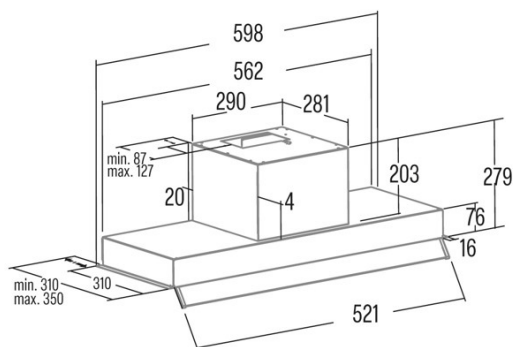

INFORMAÇÕES GERAIS

EAN/UPC	8422248355995
Subfamília	Integrated

Ficha de produto de acordo com as diretivas EU65/2014 - EN61591, EN60704-2-13, EN50564

AEC (Consumo de energia anual) (kWh/ano)	100,9
Classe EEI (classe de eficiência energética)	C
FDE (eficiência dinâmica de fluidos)	16,3
Classe FDE (classe de eficiência dinâmica de fluidos)	D
LE (eficiência luminosa) (lux/W)	21,4
Classe LE (classe de eficiência luminosa)	B
GFE (Eficiência de filtragem de gorduras)	88,5
Classe GFE (classe de eficiência de filtragem de gorduras)	B
Fluxo de ar em modo normal MIN (m³/h)	385
Fluxo de ar em modo normal MAX (m³/h)	645
Potência acústica em modo normal MIN (dB)	56
Potência acústica em modo normal MAX (dB)	70
Po (Consumo de energia em modo desligado) (W)	0
Ps (Consumo de energia em modo de espera) (W)	0

Diretiva Integração UE 66/2014

f (Fator Aumento no tempo)	1,4
IEE (Índice de Eficiência Energética)	82,4
QBEP (eficiência máxima do ponto de fluxo de ar) (m³/h)	375,3
PBEP (eficiência máxima do ponto de pressão) (Pa)	295
WBEP (Consumo de energia elétrica com eficiência máxima) (W)	188,8
WL (sistema de iluminação de potência nominal) (W)	6
EMIDDLE (Iluminância média na superfície de cocção) (lux)	269

Dimensões Externas

Largura (mm)	798
Profundidade (mm)	310
Altura total máxima (mm)	280
Altura total mínima (mm)	280
Diamètre de sortie (mm)	150, 125

Características

Quantidade do motor	1
Modelo do motor	TA
Pressão máxima (Pa)	430
Tecnologia de filtro	Malha de alumínio
Tecnologia de controlo	Mechanical push button
Reforço	-
Níveis de potência	3
Temporizador	-
Indicador de saturação do filtro	-
Indicador de mudança de filtro de carvão	-
Função de atenuação	-
Conectividade	Não
Controlo remoto	-
Mostrar	-

Iluminação

Modelo de luz	CSLED
Tecnologia do raio	LED

Instalação

Distância mínima a uma placa elétrica (mm)	550
Distância mínima a uma placa de gás (mm)	650
Opção de recirculação	-