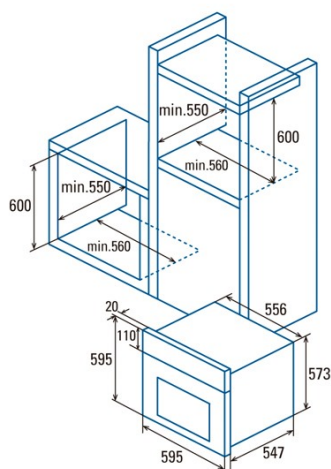

MDS 7208 WH

Cod. 07001005

EAN 8422248095587

INFORMAÇÕES GERAIS

EAN/UPC	8422248095587
Subfamília	Turbo

Ficha de produto

Índice de Eficiência Energética (IEE)	95
Classe de eficiência energética	A
Consumo de energia em modo convencional [kWh/ciclo]	0,85
Consumo de energia em modo impulsionado por ventilador [kWh/ciclo]	0,81
Fonte de calor	Electricity
Massa do aparelho [kg]	26,9
Número de cavidades	1
Volume da cavidade (L)	72

Dimensões

Largura (mm)	595
Altura (mm)	595
Profundidade (mm)	547
Largura incorporada (mm)	560
Altura incorporada (mm)	600
Profundidade incorporada (mm)	550

Controlos

Tipo de controlo	Controlo tátil
Mostrar	LCD
Número de funções	8
Funções	Fast_preheat;Bottom heating;Top and bottom heating;3D cooking;Turbo heating;Defrosting;Double grill with fan;Double Grill;Top and bottom heating with fan
Temporizador	Electronic
Indicador de ligar/desligar	√
Indicador do termóstato	√
Temperatura mínima [°C]	50
Temperatura máxima [°C]	285
Sonda térmica	-

Características

Limpeza	Aquasmart Manual
Esmalte	Black
Baixa a grelha	-
Vidro interior removível	√
Número de lâmpadas	15
Potência da lâmpada [W]	1
Número de vidros da porta	3
Fechadura manual da porta	-
Fecho suave	√
Tipo cavidade	Flat
Suportes laterais	√
Níveis	5
Guias telescópicas	0,75
Ventilador de convecção	√