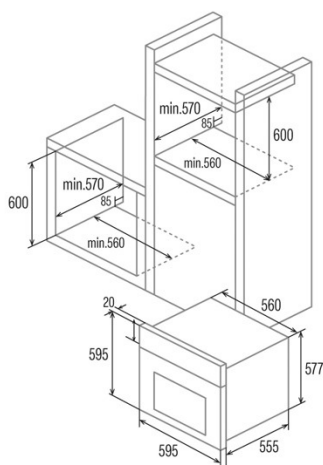

INFORMAÇÕES GERAIS

EAN/UPC	8422248103350
Subfamília	Pyrolytic

Ficha de produto

Classe de eficiência energética	A
Fonte de calor	Electricity
Número de cavidades	1
Volume da cavidade (L)	70

Dimensões

Largura (mm)	595
Altura (mm)	595
Profundidade (mm)	575
Largura incorporada (mm)	560
Altura incorporada (mm)	590
Profundidade incorporada (mm)	560

Controlos

Tipo de controlo	Controlo tátil
Mostrar	WHITE
Número de funções	11
Funções	Top_and_bottom_heating_with_fan;Tur heating;Light;Top and bottom heating;Defrosting;Double Grill;Grill;Double grill with fan;Eco

Temporizador	Electronic
Indicador de ligar/desligar	√
Indicador do termóstato	√
Temperatura mínima [°C]	50
Temperatura máxima [°C]	250
Sonda térmica	-

Características

Limpeza	Pirolisis
Esmalte	Black
Baixa a grelha	-
Vidro interior removível	√
Número de lâmpadas	25
Potência da lâmpada [W]	1
Número de vidros da porta	4
Fechadura manual da porta	√
Fecho suave	-
Tipo cavidade	Flat
Suportes laterais	√
Níveis	5
Guias telescópicas	1
Ventilador de convecção	√

Segurança

Ventilador de refrigeração	√
Proteção contra sobreaquecimento	√
Paragem automática de segurança	√
Fechadura de porta de pirólise	√
Indicador de bloqueio de pirólise	√

Ligação elétrica

Potência do elemento aquecedor superior [W]	650
Menor potência do elemento aquecedor [W]	1100
Potência do turbocompressor [W]	2000
Tensão nominal (V)	220-240
Frequência nominal (Hz)	50/60
Potência nominal de entrada (W)	3200