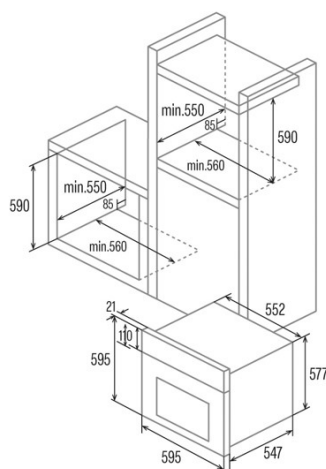

INFORMAÇÕES GERAIS

EAN/UPC	8422248094016
Subfamília	Multifunction

Ficha de produto

Índice de Eficiência Energética (IEE)	86,6
Classe de eficiência energética	A
Consumo de energia em modo convencional [kWh/ciclo]	0,71
Consumo de energia em modo impulsionado por ventilador [kWh/ciclo]	0,81
Fonte de calor	Electricity
Massa do aparelho [kg]	39,5
Número de cavidades	1
Volume da cavidade (L)	72

Dimensões

Largura (mm)	595
Altura (mm)	595
Profundidade (mm)	568
Largura incorporada (mm)	560
Altura incorporada (mm)	590
Profundidade incorporada (mm)	550

Controlos

Tipo de controlo	Controlo tátil
Mostrar	LCD
Número de funções	12
Funções	Turbo_heating;Grill;Double Grill;Bottom heating;Top and bottom heating with fan;Bottom heating with fan;Fast preheat;Double grill with fan;Defrosting;Light;Top and bottom heating
Temporizador	Electronic
Indicador de ligar/desligar	√
Indicador do termóstato	√
Temperatura mínima [°C]	50
Temperatura máxima [°C]	250
Sonda térmica	-

Características

Limpeza	Aquasmart Automatic
Esmalte	Black
Baixa a grelha	-
Vidro interior removível	√
Número de lâmpadas	25
Potência da lâmpada [W]	1
Número de vidros da porta	3
Fechadura manual da porta	-
Fecho suave	√
Tipo cavidade	Flat
Suportes laterais	√
Níveis	5
Guias telescópicas	1
Ventilador de convecção	√

Segurança

Ventilador de refrigeração	√
Proteção contra sobreaquecimento	√
Paragem automática de segurança	√
Fechadura de porta de pirólise	-
Indicador de bloqueio de pirólise	-