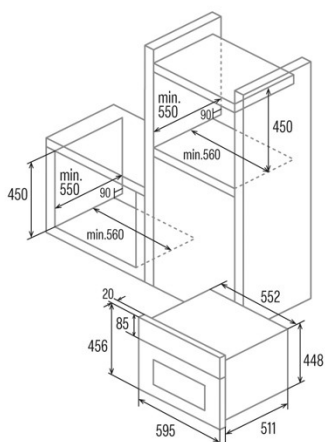

CMD 5008 X

 Cod. **07003307**

 EAN **8422248067881**

INFORMAÇÕES GERAIS

EAN/UPC	8422248067881
Subfamília	Compact

Ficha de produto

Índice de Eficiência Energética (IEE)	97,2
Classe de eficiência energética	A
Consumo de energia em modo convencional [kWh/ciclo]	0,7
Consumo de energia em modo impulsionado por ventilador [kWh/ciclo]	0,71
Fonte de calor	Electricity
Massa do aparelho [kg]	30,4
Número de cavidades	1
Volume da cavidade (L)	40

Dimensões

Largura (mm)	456
Altura (mm)	595
Profundidade (mm)	502
Largura incorporada (mm)	560
Altura incorporada (mm)	450
Profundidade incorporada (mm)	550

Controlos

Tipo de controlo	Controlo tátil
Mostrar	LCD
Número de funções	8
Funções	Top_and_bottom_heating_with_fan;Turbo heating;Bottom heating with fan;Double grill with fan;Defrosting;Top and bottom heating;Top heating;Light
Temporizador	Electronic
Indicador de ligar/desligar	√
Indicador do termóstato	√
Temperatura mínima [°C]	50
Temperatura máxima [°C]	250
Sonda térmica	-

Características

Limpeza	Aquasmart Manual
Esmalte	Black
Baixa a grelha	-
Vidro interior removível	-
Número de lâmpadas	25
Potência da lâmpada [W]	1
Número de vidros da porta	3
Fechadura manual da porta	-
Fecho suave	-
Tipo cavidade	Flat
Suportes laterais	√
Níveis	4
Guias telescópicas	0,75
Ventilador de convecção	√