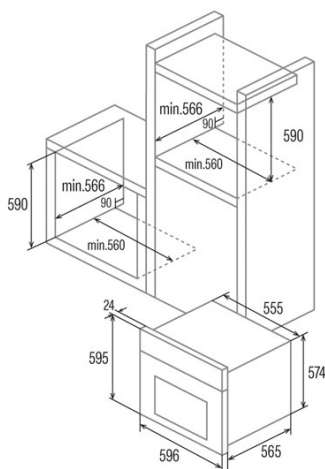

INFORMAÇÕES GERAIS

EAN/UPC	8422248077033
Subfamília	Multifunction

Ficha de produto

Classe de eficiência energética	A
Consumo de energia em modo convencional [kWh/ciclo]	0,76
Consumo de energia em modo impulsionado por ventilador [kWh/ciclo]	0,75
Fonte de calor	Electricity
Massa do aparelho [kg]	28
Volume da cavidade (L)	60

Dimensões

Largura (mm)	595
Altura (mm)	595
Profundidade (mm)	565
Largura incorporada (mm)	560
Altura incorporada (mm)	590
Profundidade incorporada (mm)	566

Controlos

Tipo de controlo	Mechanical
Mostrar	Não
Número de funções	7
Funções	Light;Top heating with fan;Bottom_heating_and_fan;Top and bottom heating with fan;Top and bottom heating;Grill and fan;Double_grill;Double grill with fan
Temporizador	Mechanical
Indicador de ligar/desligar	-
Indicador do termóstato	√
Temperatura mínima [°C]	40
Temperatura máxima [°C]	Ovens
Sonda térmica	-

Características

Limpeza	Não
Esmalte	Black
Baixa a grelha	-
Vidro interior removível	√
Número de lâmpadas	15
Potência da lâmpada [W]	1
Número de vidros da porta	2
Fechadura manual da porta	-
Fecho suave	-
Tipo cavidade	Flat
Suportes laterais	√
Níveis	5
Guias telescópicas	Não
Ventilador de convecção	√

Segurança

Ventilador de refrigeração	√
Proteção contra sobreaquecimento	√
Paragem automática de segurança	√
Fechadura de porta de pirólise	-
Indicador de bloqueio de pirólise	-

Ligação elétrica