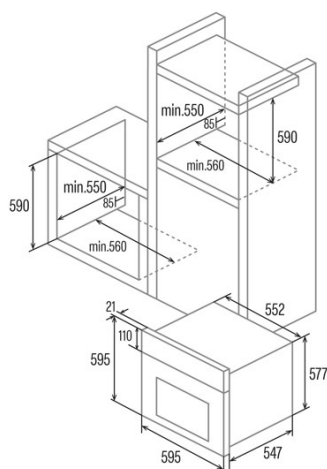

INFORMAÇÕES GERAIS

EAN/UPC	8422248347297
Subfamília	Static

Ficha de produto

Índice de Eficiência Energética (IEE)	95,2
Classe de eficiência energética	A
Consumo de energia em modo convencional [kWh/ciclo]	0,78
Fonte de calor	Electricity
Número de cavidades	1
Volume da cavidade (L)	65

Dimensões

Largura (mm)	595
Altura (mm)	595
Profundidade (mm)	561
Largura incorporada (mm)	560
Altura incorporada (mm)	580
Profundidade incorporada (mm)	586

Controlos

Tipo de controlo	Mechanical
Mostrar	Não
Número de funções	4
Funções	Light;Grill;Bottom heating;Top and bottom heating
Temporizador	Mechanical
Indicador de ligar/desligar	√
Temperatura mínima [°C]	50
Temperatura máxima [°C]	250

Características

Limpeza	Aquasmart Manual
Esmalte	Black
Vidro interior removível	√
Tipo de luz	LED
Número de lâmpadas	15
Potência da lâmpada [W]	1
Número de vidros da porta	2
Fechadura manual da porta	√
Fecho suave	-
Suportes laterais	√
Níveis	5
Guias telescópicas	Não
Ventilador de convecção	-

Segurança

Ventilador de refrigeração	√

Ligação elétrica

Potência do elemento aquecedor superior [W]	1350 + 900
Menor potência do elemento aquecedor [W]	1200
Tensão nominal (V)	220-240
Frequência nominal (Hz)	50/60
Potência nominal de entrada (W)	2300
Comprimento do cabo de alimentação (m)	0,9
Tipo de ficha	No plug

Acessórios

Bandeja plana	-
Bandeja profunda	√
Bandeja de vapor	-