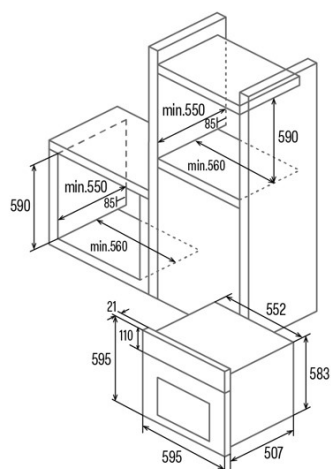

INFORMAÇÕES GERAIS

EAN/UPC	8422248347235
Subfamília	Static

Ficha de produto

Índice de Eficiência Energética (IEE)	95,2
Classe de eficiência energética	A
Consumo de energia em modo convencional [kWh/ciclo]	0,76
Fonte de calor	Electricity
Massa do aparelho [kg]	25
Número de cavidades	1
Volume da cavidade (L)	65

Dimensões

Largura (mm)	450
Altura (mm)	330
Profundidade (mm)	440
Largura incorporada (mm)	595
Altura incorporada (mm)	595
Profundidade incorporada (mm)	507

Controlos

Tipo de controlo	Mechanical
Mostrar	Não
Número de funções	4
Funções	Grill;Top and bottom heating;Light;Bottom heating
Indicador do termostato	√
Temperatura mínima [°C]	50
Temperatura máxima [°C]	250

Características

Esmalte	Easy cleaning Nclean enamel
Vidro interior removível	√
Número de vidros da porta	2
Tipo cavidade	Embossed
Níveis	5

Segurança

Ventilador de refrigeração	√
Paragem automática de segurança	-

Ligação elétrica

Menor potência do elemento aquecedor [W]	1200
Tensão nominal (V)	220-240
Frequência nominal (Hz)	50/60
Potência nominal de entrada (W)	2300
Comprimento do cabo de alimentação (m)	0,9
Tipo de ficha	No plug

Acessórios

Bandeja plana	√
Pizza Stone	-